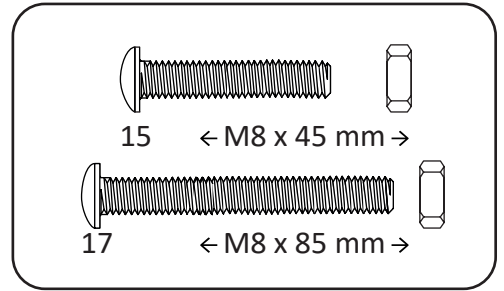

Economy CARPORT 2,40 x 3,60 m

Economy CARPORT 2,40 x 3,60 m

A

B

C

Economy CARPORT 2,40 x 3,60 m

Item no.	ID no.		3,6m
31375	1	← 775 mm → 	8
31368	2	← 1255 mm → 	3
31376	2A	← 1255 mm → 	3
31369	2B	← 1255 mm → 	3
31305	3	 ← 1880 mm →	4
31378	3A	 ← 2005 mm →	4
31372	4	← 1145 mm → 	6
31373	5	← 330 mm → 	4
31374	6	← 330 mm → 	8
31312	7		4
31310	8		4
31327	9		4
31314	10		8
31313	11		8

Economy CARPORT 2,40 x 3,60 m

Item no.	ID no.		3,6m
31315	12		4
31316	12		4
31317	12		4
30430_E	13		2
31319	14	← M6 x 40 mm → 	12
31318	15	← M8 x 45 mm → 	16
33417_E	16A	← M8 x 50 mm → 	4
30535_E	16B	M8 	4
31320	17	← M8 x 85 mm → 	12
31311	18		8
	19		1
	20		1
	21		1

Economy CARPORT 2,40 x 3,60 m

1

Economy CARPORT 2,40 x 3,60 m

2

Economy CARPORT 2,40 x 3,60 m

3

Economy CARPORT 2,40 x 3,60 m

4

Economy CARPORT 2,40 x 3,60 m

5

Economy CARPORT 2,40 x 3,60 m

6

Economy CARPORT 2,40 x 3,60 m

7

Economy CARPORT 2,40 x 3,60 m

8