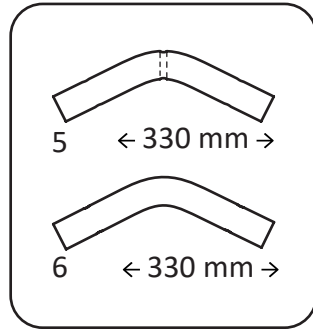

Economy CARPORT 2,40 x 3,60 m

Economy CARPORT 2,40 x 3,60 m

A

B

C

Economy CARPORT 2,40 x 3,60 m

Item no.	ID no.		3,6m
31375	1	← 775 mm → 	8
31368	2	← 1255 mm → 	3
31376	2A	← 1255 mm → 	3
31369	2B	← 1255 mm → 	3
31305	3	 ← 1880 mm →	4
31378	3A	 ← 2005 mm →	4
31372	4	← 1145 mm → 	6
31373	5	← 330 mm → 	4
31374	6	← 330 mm → 	8
31312	7		4
31310	8		4
31327	9		4
31314	10		8
31313	11		8

Economy CARPORT 2,40 x 3,60 m

Item no.	ID no.		3,6m
31315	12		4
31316	12		4
31317	12		4
30430_E	13		2
31319	14	← M6 x 40 mm → 	12
31318	15	← M8 x 45 mm → 	16
33417_E	16A	← M8 x 50 mm → 	4
30535_E	16B	M8 	4
31320	17	← M8 x 85 mm → 	12
31311	18		8
	19		1
	20		1
	21		1

Economy CARPORT 2,40 x 3,60 m

1

Economy CARPORT 2,40 x 3,60 m

2

Economy CARPORT 2,40 x 3,60 m

3

Economy CARPORT 2,40 x 3,60 m

4

Economy CARPORT 2,40 x 3,60 m

5

Economy CARPORT 2,40 x 3,60 m

6

Economy CARPORT 2,40 x 3,60 m

7

Economy CARPORT 2,40 x 3,60 m

8