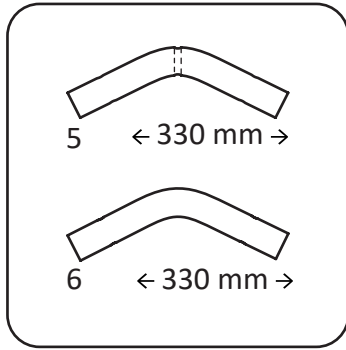

Economy CARPORT 3,30 x 4,70 m / 6,20 m / 7,70 m

Item no.	ID no.		4,8m	6,2m	7,7m
31315	12		4	4	4
31316	12		4	4	4
31317	12		4	4	4
30430_E	13		2	2	2
31319	14	← M6 x 40 mm → 	12	16	18
31318	15	← M8 x 45 mm → 	16	20	24
33417_E	16A	← M8 x 50 mm → 	4	6	8
30535_E	16B	M8 	4	6	8
31320	17	← M8 x 85 mm → 	12	15	18
31311	18		8	10	12
	19		1	1	1
	20		1	1	1
	21		1	1	1

Economy CARPORT 3,30 x 4,70 m / 6,20 m / 7,70 m

1