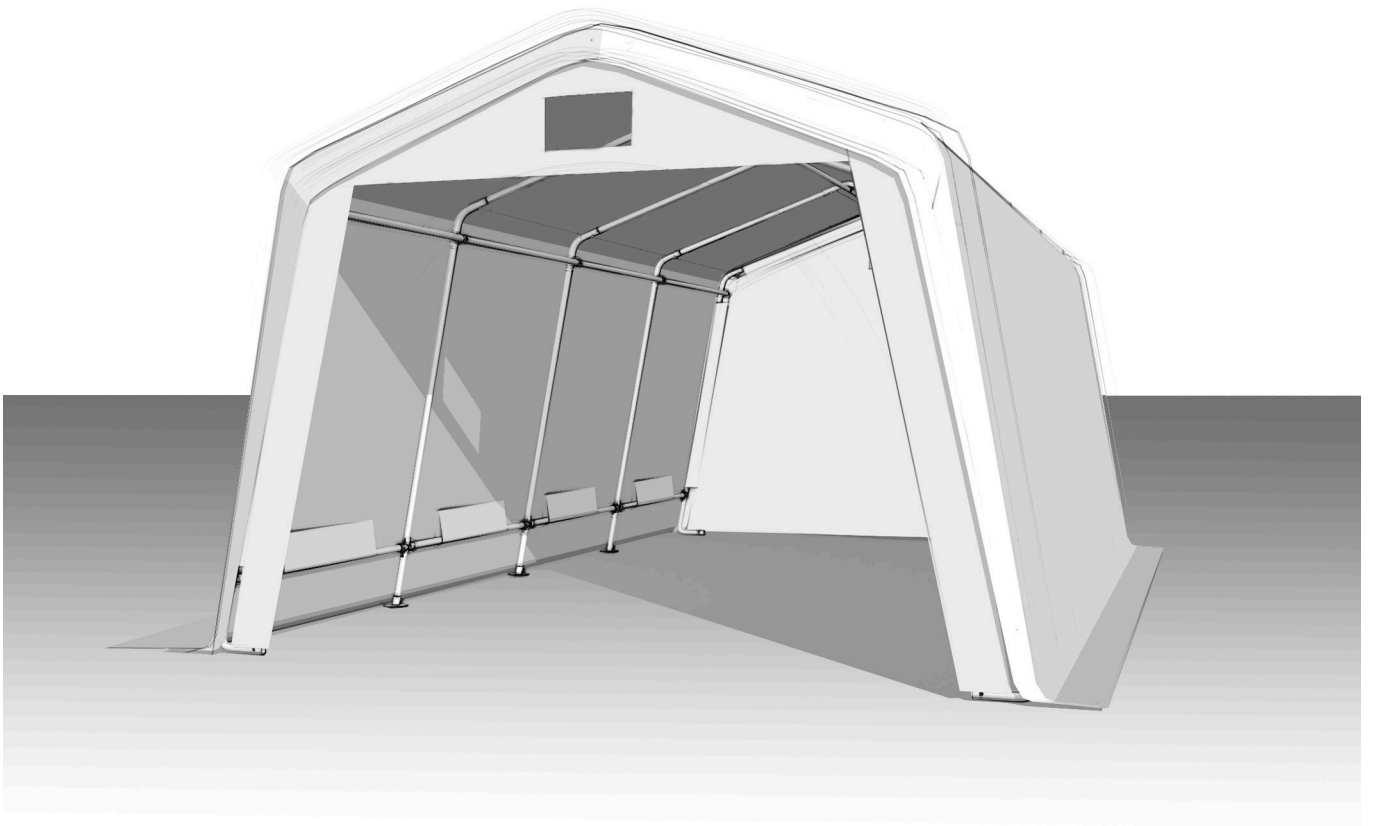

Economy CARPORT 3,30 x 4,70 m / 6,20 m / 7,70 m

12/2024-10

TOOLPORT

Economy CARPORT 3,30 x 4,70 m / 6,20 m / 7,70 m

A

B

C

Economy CARPORT 3,30 x 4,70 m / 6,20 m / 7,70 m

Economy CARPORT 3,30 x 4,70 m / 6,20 m / 7,70 m

Item no.	ID no.		4,8m	6,2m	7,7m
31315	12		4	4	4
31316	12		4	4	4
31317	12		4	4	4
30430_E	13		2	2	2
31319	14	← M6 x 40 mm → 	12	16	18
31318	15	← M8 x 45 mm → 	16	20	24
33417_E	16A	← M8 x 50 mm → 	4	6	8
30535_E	16B	M8 	4	6	8
31320	17	← M8 x 85 mm → 	12	15	18
31311	18		8	10	12
	19		1	1	1
	20		1	1	1
	21		1	1	1

Economy CARPORT 3,30 x 4,70 m / 6,20 m / 7,70 m

1

Economy CARPORT 3,30 x 4,70 m / 6,20 m / 7,70 m

2

Economy CARPORT 3,30 x 4,70 m / 6,20 m / 7,70 m

3

Economy CARPORT 3,30 x 4,70 m / 6,20 m / 7,70 m

4

16A ← M8 x 50 mm →

16B

8

18

17 ← M8 x 85 mm →

Economy CARPORT 3,30 x 4,70 m / 6,20 m / 7,70 m

5

Economy CARPORT 3,30 x 4,70 m / 6,20 m / 7,70 m