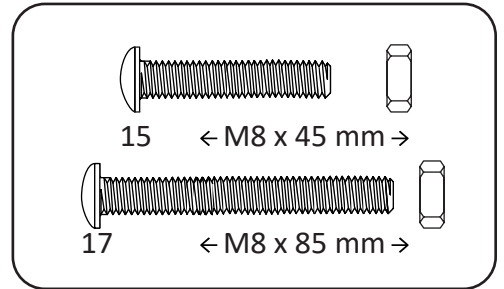

Premium CARPORT 2,40 x 3,60 m

Premium CARPORT 2,40 x 3,60 m

A

B

C

Premium CARPORT 2,40 x 3,60 m

Item no.	ID no.		3,6m
31375	1	← 775 mm → 	8
31368	2	← 1255 mm → 	3
31376	2A	← 1255 mm → 	3
31369	2B	← 1255 mm → 	3
31305	3	← 1880 mm → 	4
31378	3A	← 2005 mm → 	4
31372	4	← 1145 mm → 	6
31373	5	← 330 mm → 	4
31374	6	← 330 mm → 	8
31312	7		4
31310	8		4
31327	9		4
31314	10		8
31313	11		8

Premium CARPORT 2,40 x 3,60 m

Item no.	ID no.		3,6m
31315	12		4
31316	12		4
31317	12		4
30430_E	13		2
31319	14	← M6 x 40 mm → 	12
31318	15	← M8 x 45 mm → 	16
33417_E	16A	← M8 x 50 mm → 	4
30535_E	16B	M8 	4
31320	17	← M8 x 85 mm → 	12
31311	18		8
	19		1
	20		1
	21		1

Premium CARPORT 2,40 x 3,60 m

1

Premium CARPORT 2,40 x 3,60 m

2

Premium CARPORT 2,40 x 3,60 m

3

Premium CARPORT 2,40 x 3,60 m

4

Premium CARPORT 2,40 x 3,60 m

5

Premium CARPORT 2,40 x 3,60 m

6

Premium CARPORT 2,40 x 3,60 m

7

Premium CARPORT 2,40 x 3,60 m

8