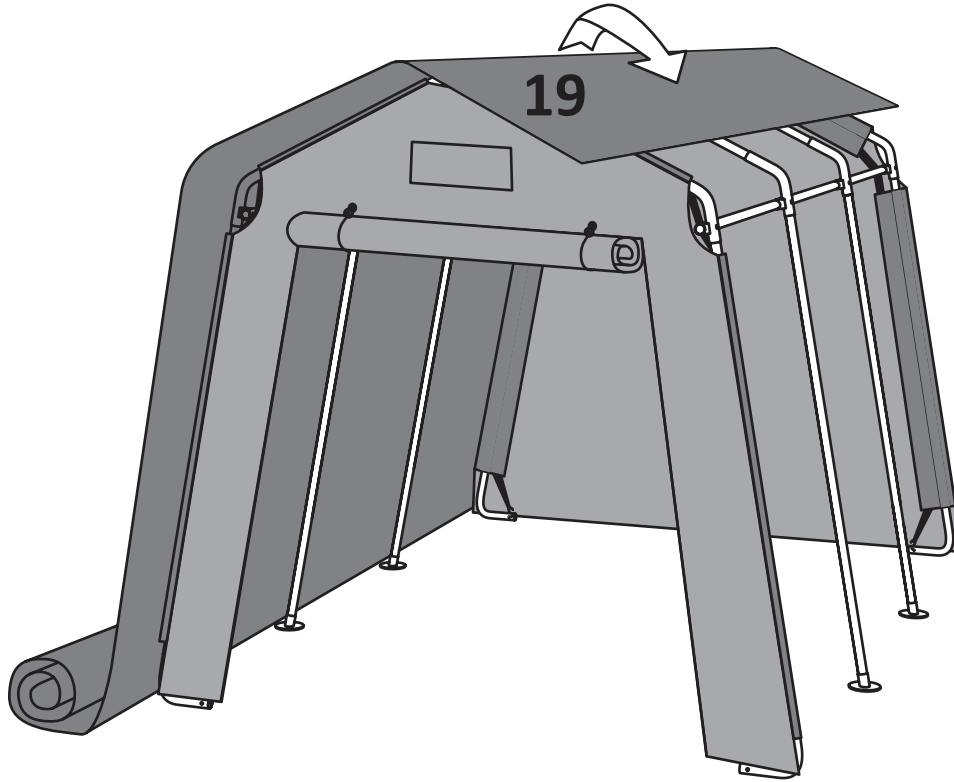

Premium CARPORT 2,40 x 3,60 m

Premium CARPORT 2,40 x 3,60 m

A

B

C

Premium CARPORT 2,40 x 3,60 m

Item no.	ID no.		3,6m
31375	1	← 775 mm → 	8
31368	2	← 1255 mm → 	3
31376	2A	← 1255 mm → 	3
31369	2B	← 1255 mm → 	3
31305	3	← 1880 mm → 	4
31378	3A	← 2005 mm → 	4
31372	4	← 1145 mm → 	6
31373	5	← 330 mm → 	4
31374	6	← 330 mm → 	8
31312	7		4
31310	8		4
31327	9		4
31314	10		8
31313	11		8

Premium CARPORT 2,40 x 3,60 m

1

Premium CARPORT 2,40 x 3,60 m

2

Premium CARPORT 2,40 x 3,60 m

3

Premium CARPORT 2,40 x 3,60 m

4

Premium CARPORT 2,40 x 3,60 m

5

Premium CARPORT 2,40 x 3,60 m

6

Premium CARPORT 2,40 x 3,60 m

7

Premium CARPORT 2,40 x 3,60 m

8

Premium CARPORT 2,40 x 3,60 m

9

Premium CARPORT 2,40 x 3,60 m

10

Premium CARPORT 2,40 x 3,60 m

11