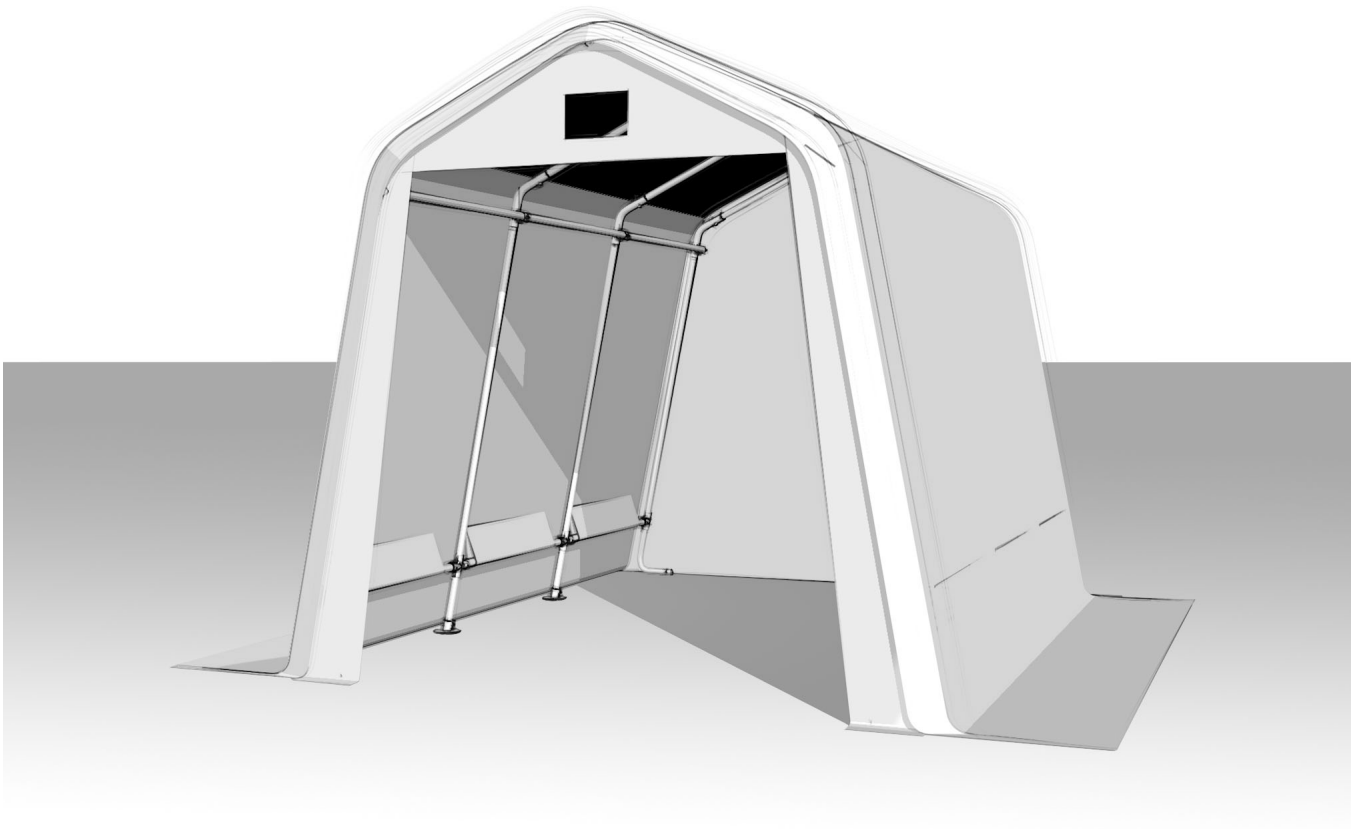

Premium CARPORT 2,40 x 3,60 m

Premium CARPORT 2,40 x 3,60 m

A

B

C

Premium CARPORT 2,40 x 3,60 m

Item no.	ID no.		3,6m
31375	1	← 775 mm → 	8
31368	2	← 1255 mm → 	3
31376	2A	← 1255 mm → 	3
31369	2B	← 1255 mm → 	3
31305	3	← 1880 mm → 	4
31378	3A	← 2005 mm → 	4
31372	4	← 1145 mm → 	6
31373	5	← 330 mm → 	4
31374	6	← 330 mm → 	8
31312	7		4
31310	8		4
31327	9		4
31314	10		8
31313	11		8

Premium CARPORT 2,40 x 3,60 m

Item no.	ID no.		3,6m
31315	12		4
31316	12		4
31317	12		4
30430_E	13		2
31319	14	← M6 x 40 mm → 	12
31318	15	← M8 x 45 mm → 	16
33417_E	16A	← M8 x 50 mm → 	4
30535_E	16B	M8 	4
31320	17	← M8 x 85 mm → 	12
31311	18		8
	19		1
	20		1
	21		1

Premium CARPORT 2,40 x 3,60 m

1

Premium CARPORT 2,40 x 3,60 m

2

Premium CARPORT 2,40 x 3,60 m

3

Premium CARPORT 2,40 x 3,60 m

4

Premium CARPORT 2,40 x 3,60 m

5

Premium CARPORT 2,40 x 3,60 m

6

Premium CARPORT 2,40 x 3,60 m

7

Premium CARPORT 2,40 x 3,60 m

8