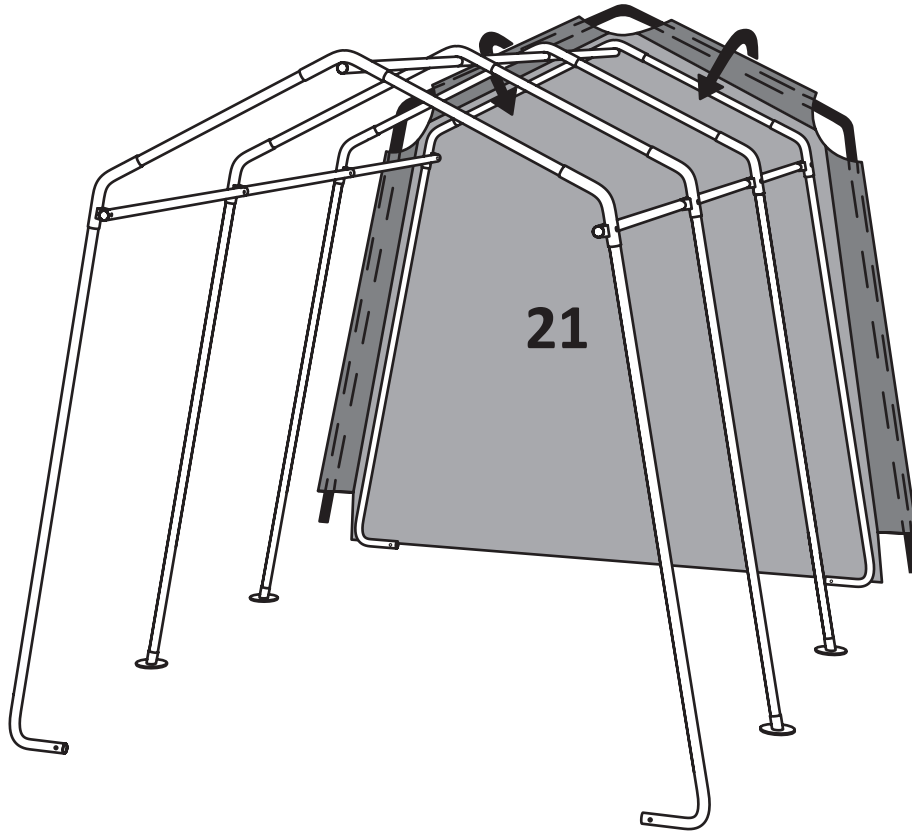

Premium CARPORT 2,40 x 3,60 m

Premium CARPORT 2,40 x 3,60 m

A

B

C

Premium CARPORT 2,40 x 3,60 m

Item no.	ID no.		3,6m
31375	1	← 775 mm → 	8
31368	2	← 1255 mm → 	3
31376	2A	← 1255 mm → 	3
31369	2B	← 1255 mm → 	3
31305	3	← 1880 mm → 	4
31378	3A	← 2005 mm → 	4
31372	4	← 1145 mm → 	6
31373	5	← 330 mm → 	4
31374	6	← 330 mm → 	8
31312	7		4
31310	8		4
31327	9		4
31314	10		8
31313	11		8

Premium CARPORT 2,40 x 3,60 m

1

Premium CARPORT 2,40 x 3,60 m

2

Premium CARPORT 2,40 x 3,60 m

3

Premium CARPORT 2,40 x 3,60 m

4

Premium CARPORT 2,40 x 3,60 m

5

Premium CARPORT 2,40 x 3,60 m

6

Premium CARPORT 2,40 x 3,60 m

7

Premium CARPORT 2,40 x 3,60 m

8

Premium CARPORT 2,40 x 3,60 m

9

Premium CARPORT 2,40 x 3,60 m

10

Premium CARPORT 2,40 x 3,60 m

11