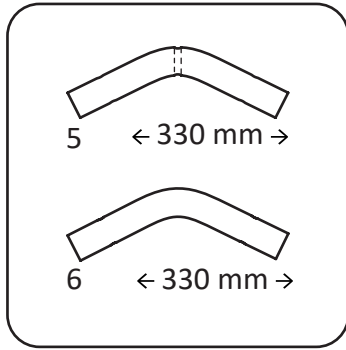

Premium CARPORT 3,30 x 4,70 m / 6,20 m / 7,70 m

Item no.	ID no.		4,7m	6,2m	7,7m
31315	12		4	4	4
31316	12		4	4	4
31317	12		4	4	4
30430_E	13		2	2	2
31319	14	← M6 x 40 mm →	12	16	18
31318	15	← M8 x 45 mm →	16	20	24
33417_E	16A	← M8 x 50 mm →	4	6	8
30535_E	16B	M8	4	6	8
31320	17	← M8 x 85 mm →	12	15	18
31311	18		8	10	12
	19		1	1	1
	20		1	1	1
	21		1	1	1

Premium CARPORT 3,30 x 4,70 m / 6,20 m / 7,70 m

1