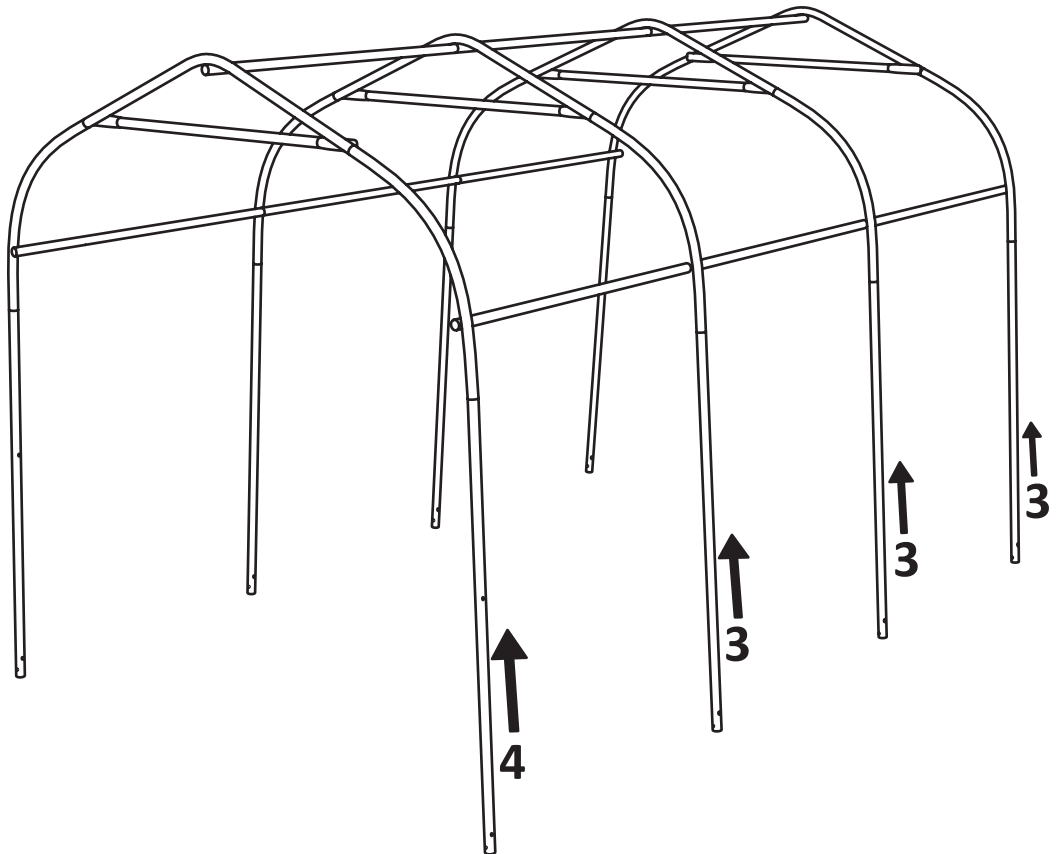

PROFESSIONAL CARPORT 2,40 x 3,60 m

Item Nr.	ID Nr.		2,4 m
30404_E	15	45 mm	22
30405_E	16	65 mm	22
30052	17		46
30222_E	18	← 400 mm →	8
30048	19	← 8x300 mm →	8
30044_E	20	← 6x300 mm →	4
30409_E	21		12
	22		1
	23		1
	24		1

PROFESSIONAL CARPORT 2,40 x 3,60 m

1

PROFESSIONAL CARPORT 2,40 x 3,60 m

2

PROFESSIONAL CARPORT 2,40 x 3,60 m

3

PROFESSIONAL CARPORT 2,40 x 3,60 m

4

15 45 mm

16 65 mm

17

1 < 1220 mm >

2 < 1280 mm >

5 < 1045 mm >

9 < 556 mm >

11