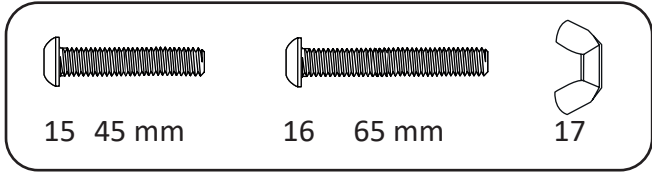

Item Nr.	ID Nr.		2,4 m
31426	1	← 1220 mm → 	5
31427	2	← 1280 mm → 	10
31429	3	← 1480 mm → 	6
31428	4	← 1480 mm → 	2
31430	5	← 1045 mm → 	2
31431	6	← 1219 mm → 	4
31432	7	← 1340 mm → 	4
31433	8	← 1000 mm → 	8
31434	9	← 556 mm → 	2
30400_E	10		6
31436	11		4
31435	12		4
31419	13		8
30430_E	14	← 140 mm → 	40

PROFESSIONAL CARPORT 2,40 x 3,60 m

1

PROFESSIONAL CARPORT 2,40 x 3,60 m

2

PROFESSIONAL CARPORT 2,40 x 3,60 m

3

PROFESSIONAL CARPORT 2,40 x 3,60 m

4

15 45 mm

16 65 mm

17

1 < 1220 mm >

2 < 1280 mm >

5 < 1045 mm >

9 < 556 mm >

11