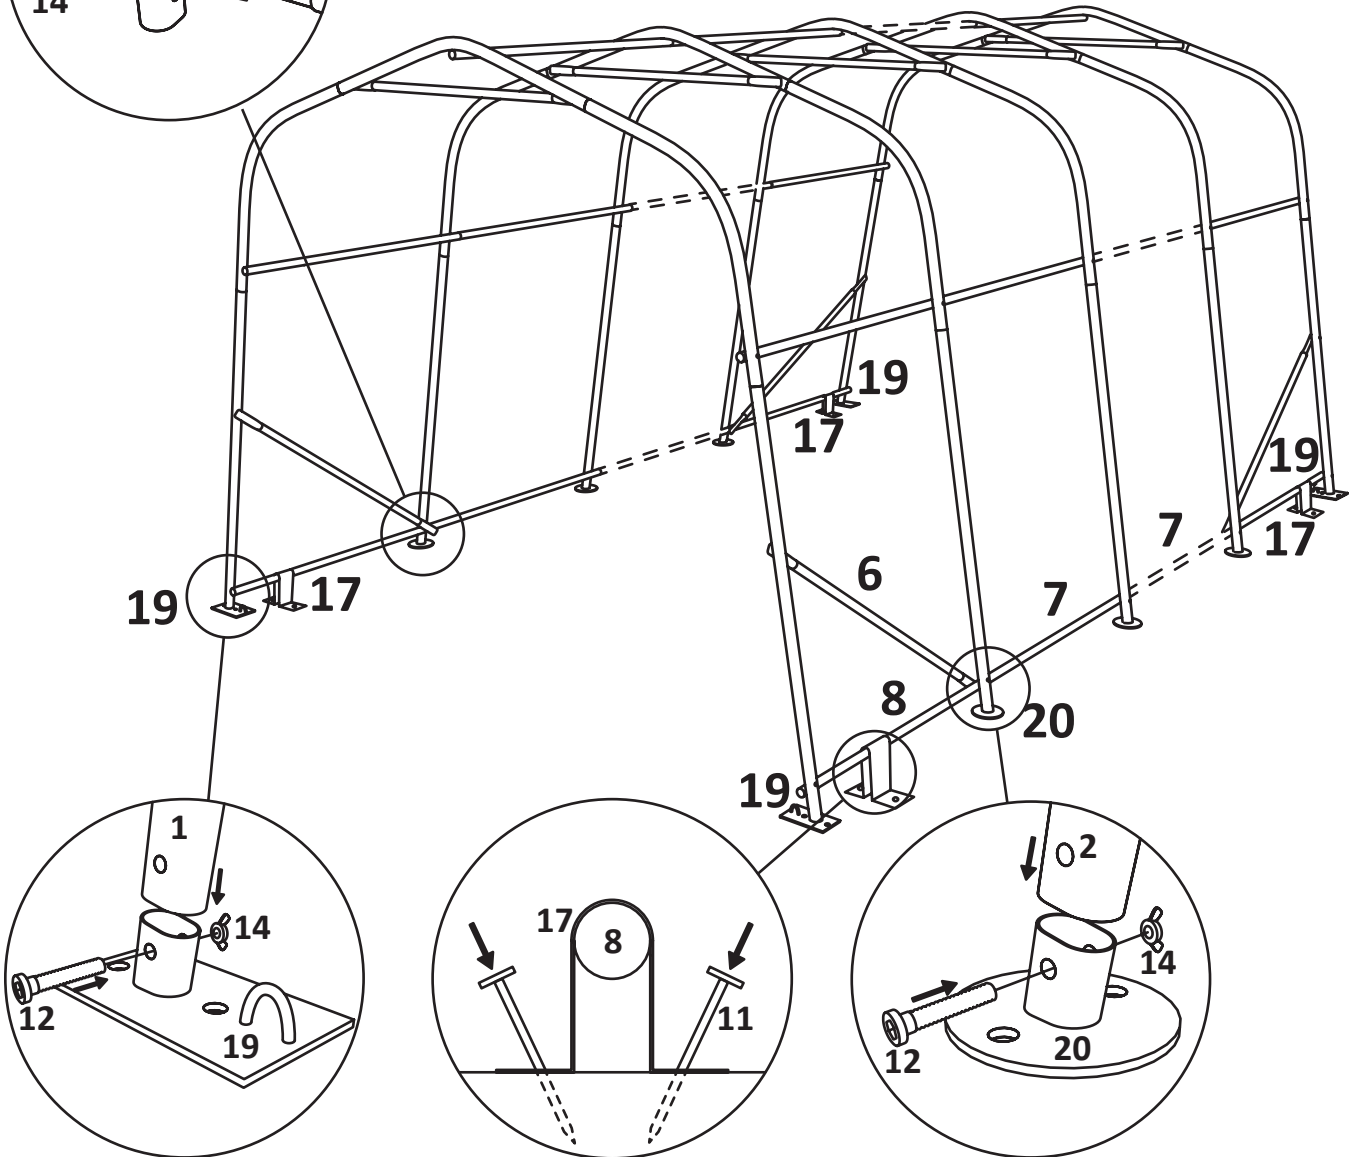

2

PROFESSIONAL CARPORT / FARM STORAGE TENT

3,30 x 4,80 m / 3,30 x 6,00 m / 3,30 x 7,20 m /
3,30 x 8,40 m / 3,30 x 9,60 m

3

PROFESSIONAL CARPORT / FARM STORAGE TENT

3,30 x 4,80 m / 3,30 x 6,00 m / 3,30 x 7,20 m /
3,30 x 8,40 m / 3,30 x 9,60 m

4

PROFESSIONAL CARPORT / FARM STORAGE TENT

3,30 x 4,80 m / 3,30 x 6,00 m / 3,30 x 7,20 m /
3,30 x 8,40 m / 3,30 x 9,60 m

5

22

PROFESSIONAL CARPORT / FARM STORAGE TENT

3,30 x 4,80 m / 3,30 x 6,00 m / 3,30 x 7,20 m /
3,30 x 8,40 m / 3,30 x 9,60 m