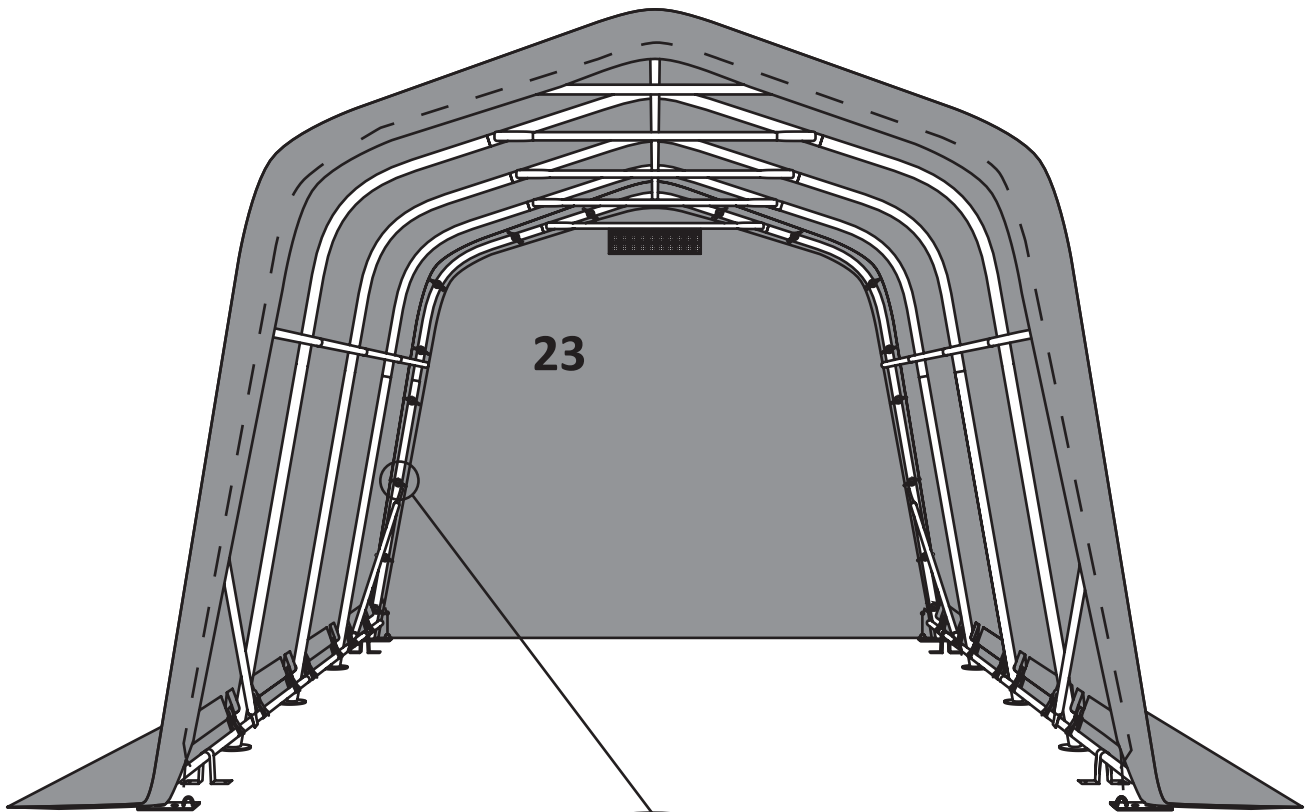

4

PROFESSIONAL CARPORT / FARM STORAGE TENT

3,30 x 4,80 m / 3,30 x 6,00 m / 3,30 x 7,20 m /
3,30 x 8,40 m / 3,30 x 9,60 m

5

22

PROFESSIONAL CARPORT / FARM STORAGE TENT

3,30 x 4,80 m / 3,30 x 6,00 m / 3,30 x 7,20 m /
3,30 x 8,40 m / 3,30 x 9,60 m

6

PROFESSIONAL CARPORT / FARM STORAGE TENT

3,30 x 4,80 m / 3,30 x 6,00 m / 3,30 x 7,20 m /
3,30 x 8,40 m / 3,30 x 9,60 m

7

PROFESSIONAL CARPORT / FARM STORAGE TENT

3,30 x 4,80 m / 3,30 x 6,00 m / 3,30 x 7,20 m /
3,30 x 8,40 m / 3,30 x 9,60 m

8

PROFESSIONAL CARPORT / FARM STORAGE TENT

3,30 x 4,80 m / 3,30 x 6,00 m / 3,30 x 7,20 m /
3,30 x 8,40 m / 3,30 x 9,60 m

9