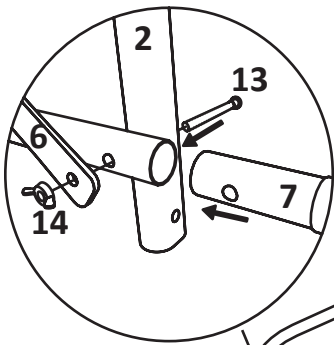

PROFESSIONAL CARPORT / FARM STORAGE TENT

3,30 x 4,80 m / 3,30 x 6,00 m / 3,30 x 7,20 m /
3,30 x 8,40 m / 3,30 x 9,60 m

4