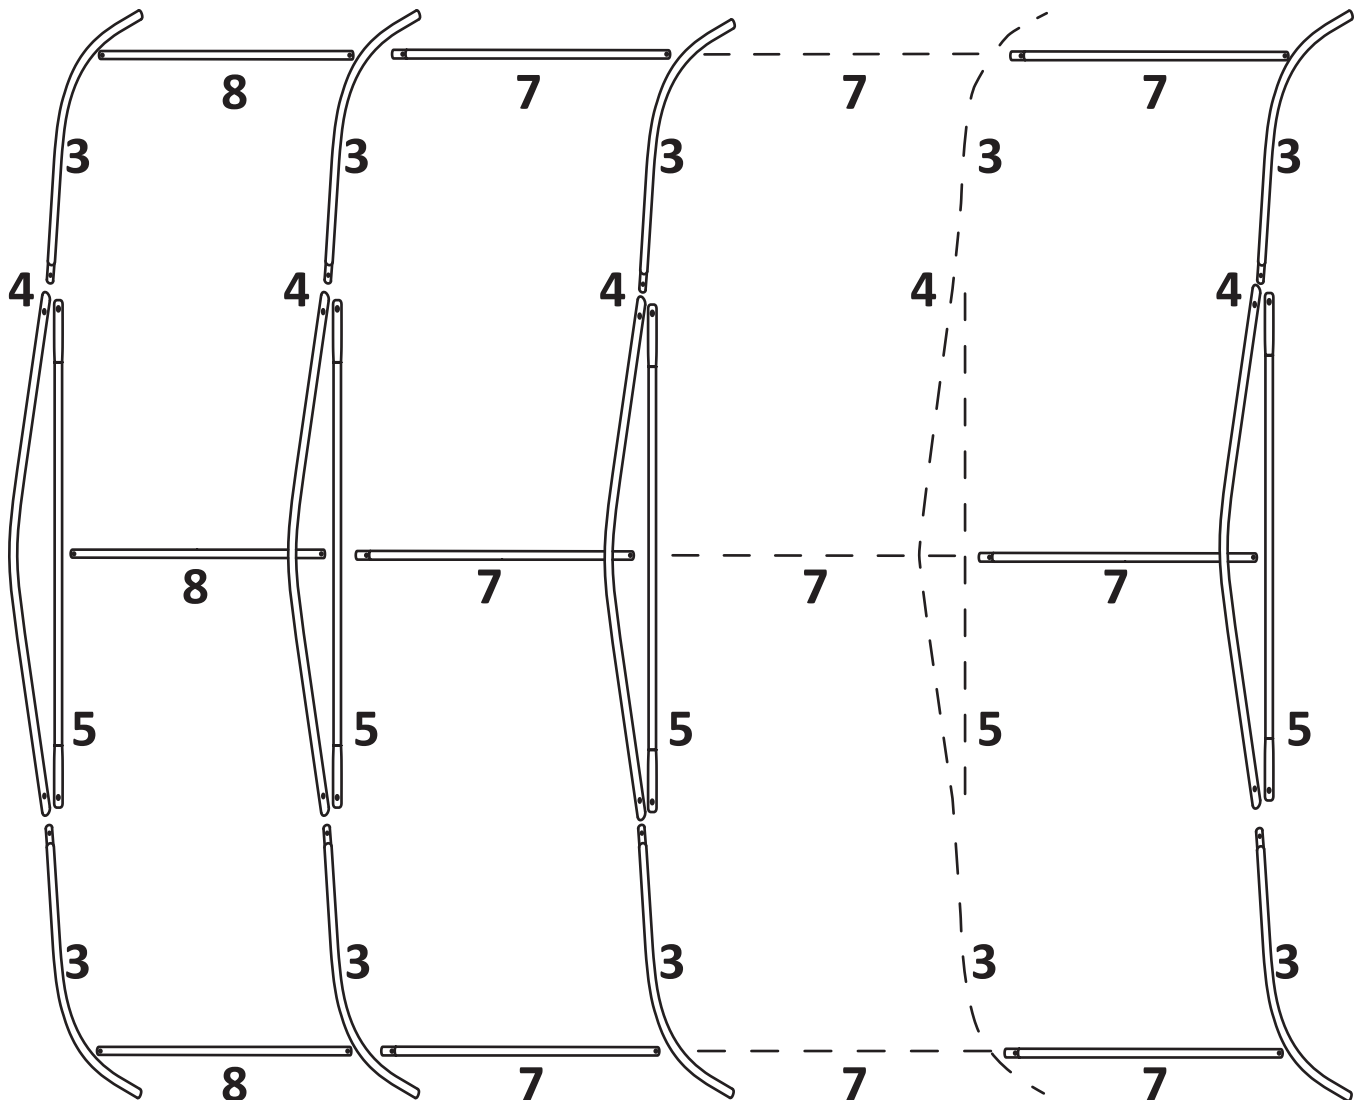

A

B

C

PROFESSIONAL CARPORT / FARM STORAGE TENT

3,30 x 4,80 m / 3,30 x 6,00 m / 3,30 x 7,20 m /
3,30 x 8,40 m / 3,30 x 9,60 m

Item Nr.	ID Nr.		4,8m	6,0m	7,2m	8,4m	9,6m
30259	1	 ← 1566 mm →	4	4	4	4	4
30260	2	 ← 1566 mm →	6	8	10	12	14
30261	3	 ← 1370 mm →	10	12	14	16	18
30262	4	 ← 1340 mm →	5	6	7	8	9
30217_E	5	 ← 1240 mm →	5	6	7	8	9
30550	6	 ← 1487 mm →	4	4	4	4	4
30398_E	7	 ← 1280 mm →	15	20	25	30	35
30397_E	8	 ← 1233 mm →	5	5	5	5	5
30400_E	9	 ← 1120 mm →	8	10	12	14	16
30430_E	10	 ← 140 mm →	32	32	32	32	32
30403_E	11	 ← 10x305 mm →	8	8	8	8	8
30404_E	12	 ← 45 mm →	20	24	28	32	36
30380_E	13	 ← 75 mm →	29	34	39	44	49
30052	14		49	58	67	76	85

PROFESSIONAL CARPORT / FARM STORAGE TENT

3,30 x 4,80 m / 3,30 x 6,00 m / 3,30 x 7,20 m /
3,30 x 8,40 m / 3,30 x 9,60 m

Item Nr.	ID Nr.		4,8m	6,0m	7,2m	8,4m	9,6m
30409_E	15		16	20	24	28	32
30048	16	← 300 mm → 	10	12	14	16	18
30408_E	17		4	4	4	4	4
30222_E	18	← 400 mm → 	10	12	14	16	18
31825	19		4	4	4	4	4
32820	20		6	8	10	12	14
30410_E	21		4	4	4	4	4
	22		1	1	1	1	1
	23		1	1	1	1	1
	24		1	1	1	1	1

PROFESSIONAL CARPORT / FARM STORAGE TENT

3,30 x 4,80 m / 3,30 x 6,00 m / 3,30 x 7,20 m /

3,30 x 8,40 m / 3,30 x 9,60 m

1

PROFESSIONAL CARPORT / FARM STORAGE TENT

3,30 x 4,80 m / 3,30 x 6,00 m / 3,30 x 7,20 m /
3,30 x 8,40 m / 3,30 x 9,60 m