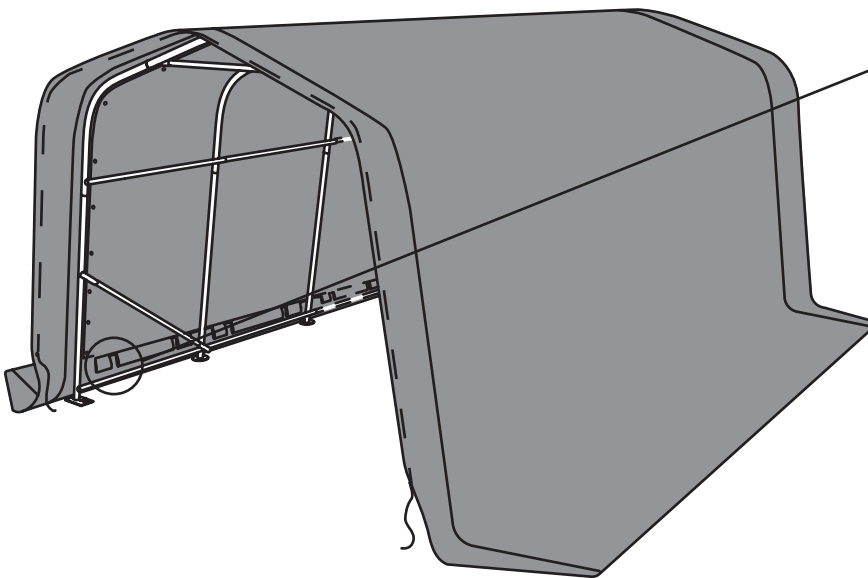

2

PROFESSIONAL CARPORT / FARM STORAGE TENT

3,30 x 4,80 m / 3,30 x 6,00 m / 3,30 x 7,20 m /
3,30 x 8,40 m / 3,30 x 9,60 m

3

PROFESSIONAL CARPORT / FARM STORAGE TENT

3,30 x 4,80 m / 3,30 x 6,00 m / 3,30 x 7,20 m /
3,30 x 8,40 m / 3,30 x 9,60 m

4

PROFESSIONAL CARPORT / FARM STORAGE TENT

3,30 x 4,80 m / 3,30 x 6,00 m / 3,30 x 7,20 m /
3,30 x 8,40 m / 3,30 x 9,60 m

5

22

PROFESSIONAL CARPORT / FARM STORAGE TENT

3,30 x 4,80 m / 3,30 x 6,00 m / 3,30 x 7,20 m /
3,30 x 8,40 m / 3,30 x 9,60 m

6

PROFESSIONAL CARPORT / FARM STORAGE TENT

3,30 x 4,80 m / 3,30 x 6,00 m / 3,30 x 7,20 m /
3,30 x 8,40 m / 3,30 x 9,60 m

7

PROFESSIONAL CARPORT / FARM STORAGE TENT

3,30 x 4,80 m / 3,30 x 6,00 m / 3,30 x 7,20 m /
3,30 x 8,40 m / 3,30 x 9,60 m