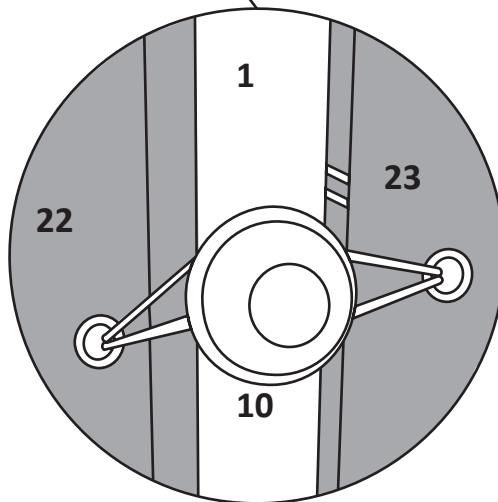

6

PROFESSIONAL CARPORT / FARM STORAGE TENT

3,30 x 4,80 m / 3,30 x 6,00 m / 3,30 x 7,20 m /
3,30 x 8,40 m / 3,30 x 9,60 m

7

PROFESSIONAL CARPORT / FARM STORAGE TENT

3,30 x 4,80 m / 3,30 x 6,00 m / 3,30 x 7,20 m /
3,30 x 8,40 m / 3,30 x 9,60 m