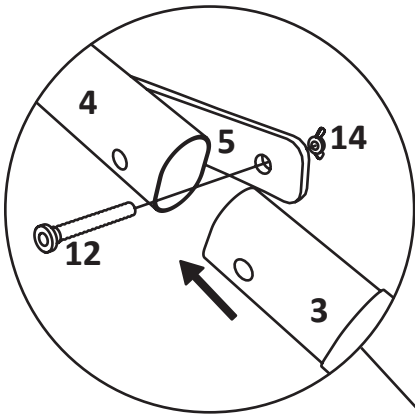

PROFESSIONAL CARPORT / FARM STORAGE TENT

3,30 x 4,80 m / 3,30 x 6,00 m / 3,30 x 7,20 m /
3,30 x 8,40 m / 3,30 x 9,60 m

2