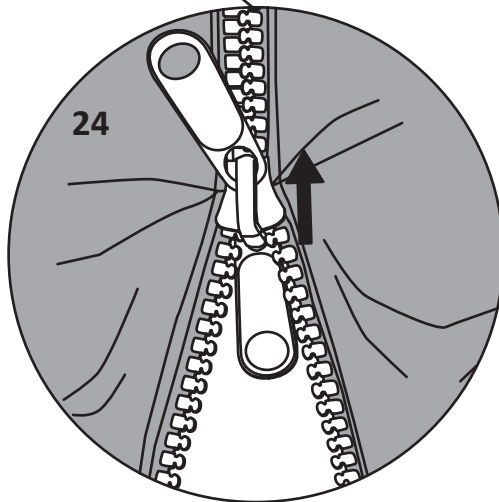

PROFESSIONAL CARPORT / FARM STORAGE TENT

3,30 x 4,80 m / 3,30 x 6,00 m / 3,30 x 7,20 m /
3,30 x 8,40 m / 3,30 x 9,60 m

8