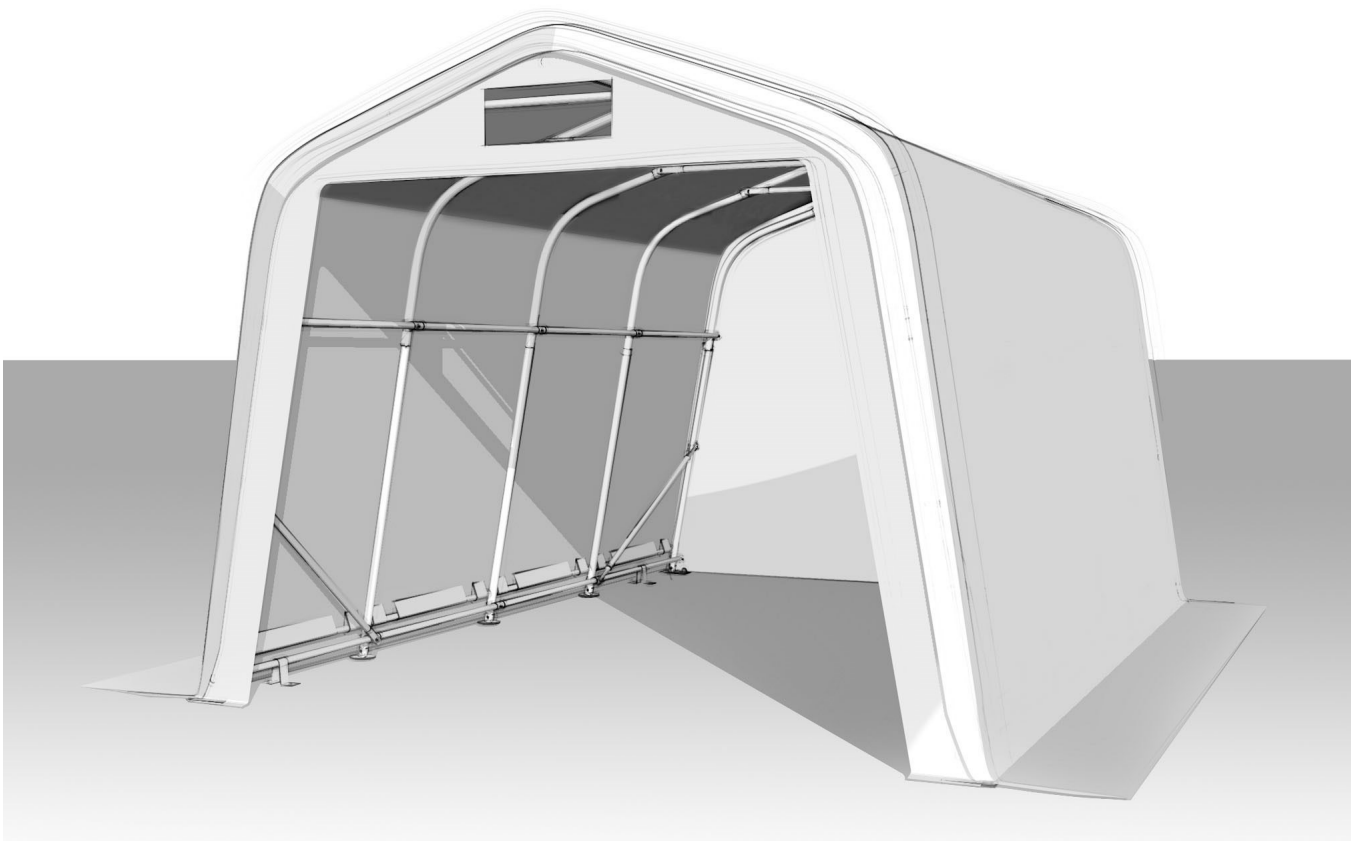

PROFESSIONAL CARPORT / FARM STORAGE TENT

3,30 x 4,80 m / 3,30 x 6,00 m / 3,30 x 7,20 m /
3,30 x 8,40 m / 3,30 x 9,60 m

PROFESSIONAL CARPORT / FARM STORAGE TENT

3,30 x 4,80 m / 3,30 x 6,00 m / 3,30 x 7,20 m /
3,30 x 8,40 m / 3,30 x 9,60 m

A

B

C

PROFESSIONAL CARPORT / FARM STORAGE TENT

3,30 x 4,80 m / 3,30 x 6,00 m / 3,30 x 7,20 m /
3,30 x 8,40 m / 3,30 x 9,60 m

Item Nr.	ID Nr.		4,8m	6,0m	7,2m	8,4m	9,6m
30259	1	 ← 1566 mm →	4	4	4	4	4
30260	2	 ← 1566 mm →	6	8	10	12	14
30261	3	 ← 1370 mm →	10	12	14	16	18
30262	4	 ← 1340 mm →	5	6	7	8	9
30217_E	5	 ← 1240 mm →	5	6	7	8	9
30550	6	 ← 1487 mm →	4	4	4	4	4
30398_E	7	 ← 1280 mm →	15	20	25	30	35
30397_E	8	 ← 1233 mm →	5	5	5	5	5
30400_E	9	 ← 1120 mm →	8	10	12	14	16
30430_E	10	 ← 140 mm →	32	32	32	32	32
30403_E	11	 ← 10x305 mm →	8	8	8	8	8
30404_E	12	 ← 45 mm →	20	24	28	32	36
30380_E	13	 ← 75 mm →	29	34	39	44	49
30052	14		49	58	67	76	85

PROFESSIONAL CARPORT / FARM STORAGE TENT

3,30 x 4,80 m / 3,30 x 6,00 m / 3,30 x 7,20 m /
3,30 x 8,40 m / 3,30 x 9,60 m

Item Nr.	ID Nr.		4,8m	6,0m	7,2m	8,4m	9,6m
30409_E	15		16	20	24	28	32
30048	16	← 300 mm → 	10	12	14	16	18
30408_E	17		4	4	4	4	4
30222_E	18	← 400 mm → 	10	12	14	16	18
31825	19		4	4	4	4	4
32820	20		6	8	10	12	14
30410_E	21		4	4	4	4	4
	22		1	1	1	1	1
	23		1	1	1	1	1
	24		1	1	1	1	1

PROFESSIONAL CARPORT / FARM STORAGE TENT

3,30 x 4,80 m / 3,30 x 6,00 m / 3,30 x 7,20 m /

3,30 x 8,40 m / 3,30 x 9,60 m

1

PROFESSIONAL CARPORT / FARM STORAGE TENT

3,30 x 4,80 m / 3,30 x 6,00 m / 3,30 x 7,20 m /
3,30 x 8,40 m / 3,30 x 9,60 m