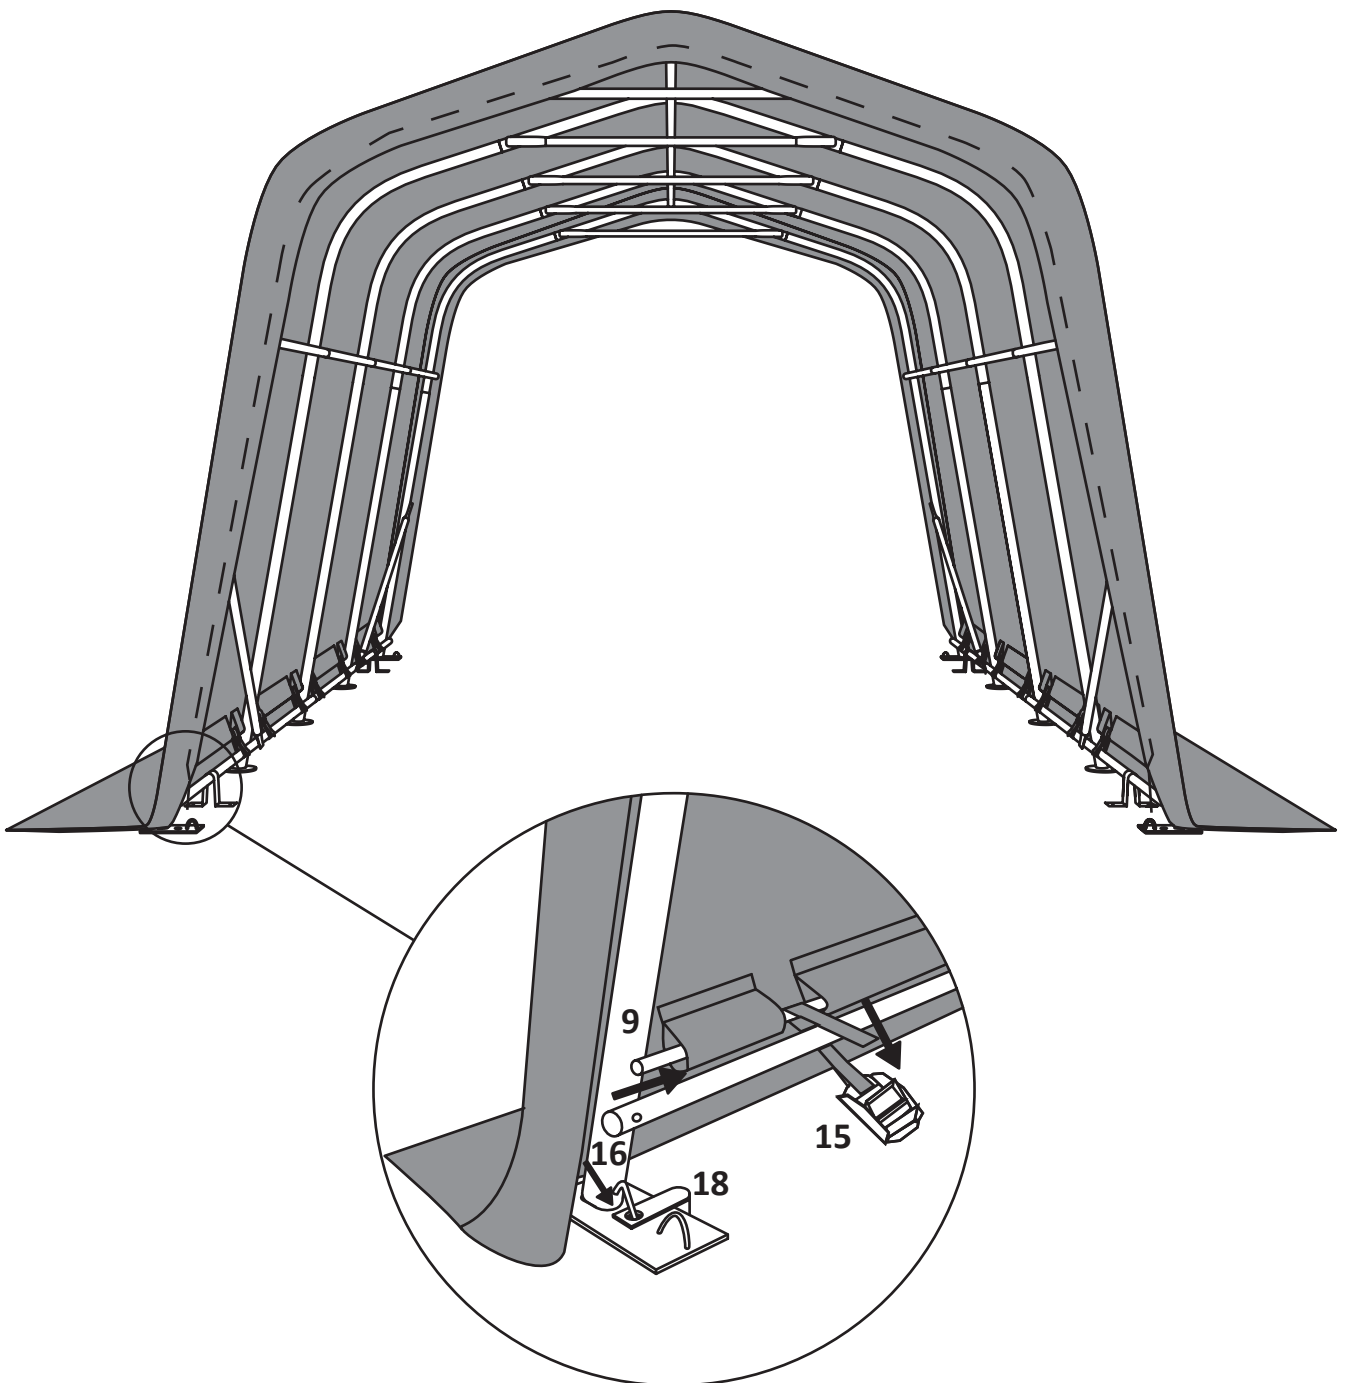

PROFESSIONAL CARPORT / FARM STORAGE TENT

3,30 x 4,80 m / 3,30 x 6,00 m / 3,30 x 7,20 m /
3,30 x 8,40 m / 3,30 x 9,60 m

6