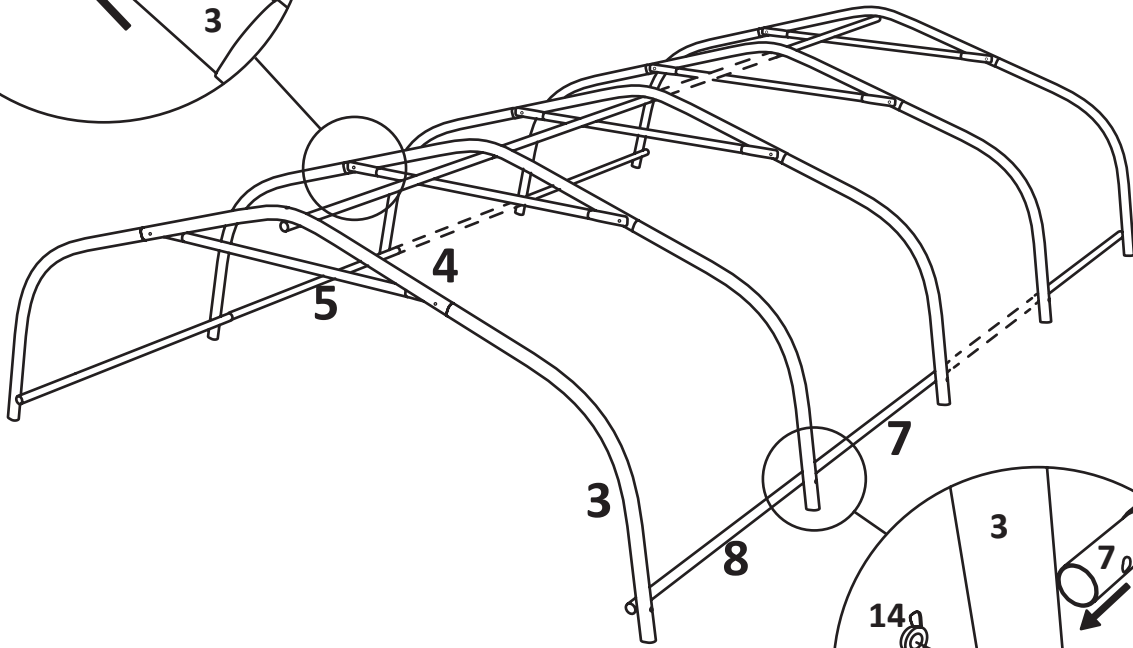

PROFESSIONAL CARPORT / FARM STORAGE TENT

3,30 x 4,80 m / 3,30 x 6,00 m / 3,30 x 7,20 m /

3,30 x 8,40 m / 3,30 x 9,60 m

1

PROFESSIONAL CARPORT / FARM STORAGE TENT

3,30 x 4,80 m / 3,30 x 6,00 m / 3,30 x 7,20 m /
3,30 x 8,40 m / 3,30 x 9,60 m

2

PROFESSIONAL CARPORT / FARM STORAGE TENT

3,30 x 4,80 m / 3,30 x 6,00 m / 3,30 x 7,20 m /
3,30 x 8,40 m / 3,30 x 9,60 m

3

PROFESSIONAL CARPORT / FARM STORAGE TENT

3,30 x 4,80 m / 3,30 x 6,00 m / 3,30 x 7,20 m /
3,30 x 8,40 m / 3,30 x 9,60 m