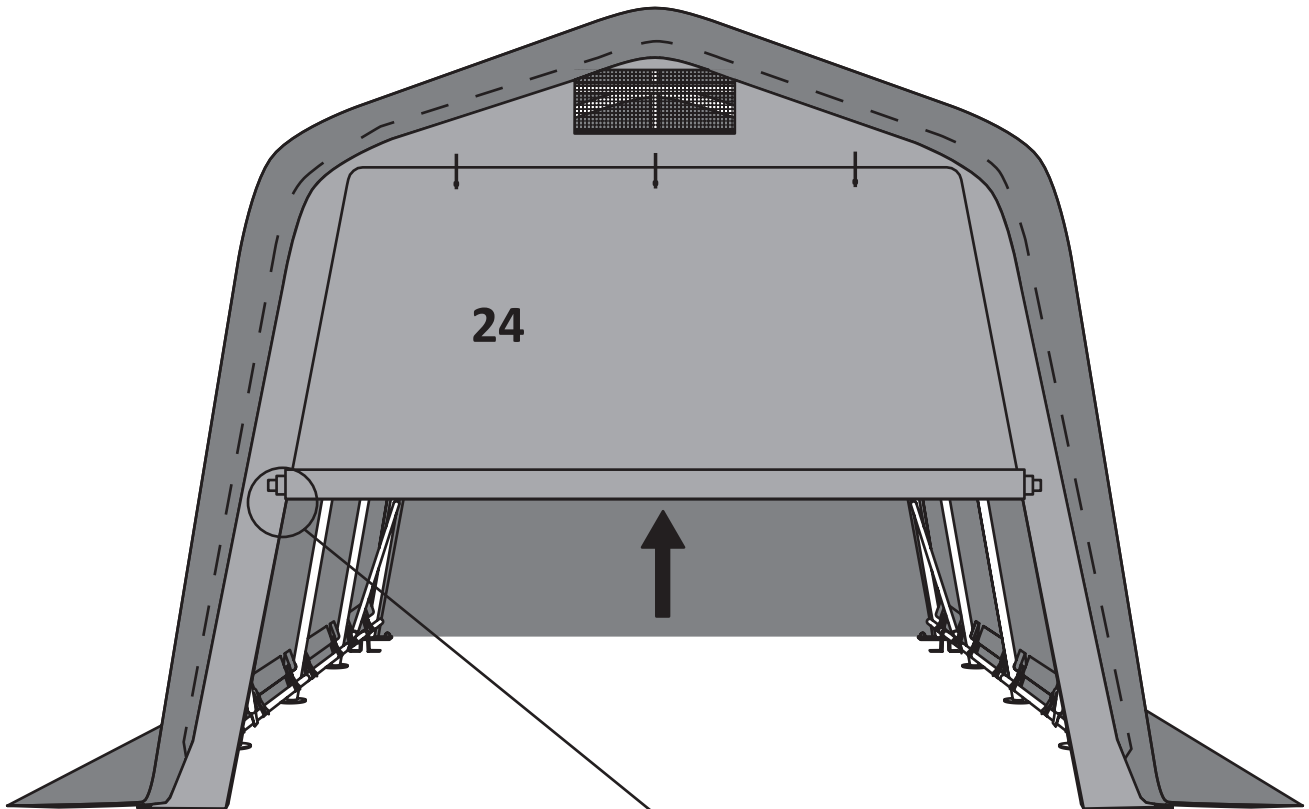

4

PROFESSIONAL CARPORT / FARM STORAGE TENT

3,30 x 4,80 m / 3,30 x 6,00 m / 3,30 x 7,20 m /
3,30 x 8,40 m / 3,30 x 9,60 m

5

22

PROFESSIONAL CARPORT / FARM STORAGE TENT

3,30 x 4,80 m / 3,30 x 6,00 m / 3,30 x 7,20 m /
3,30 x 8,40 m / 3,30 x 9,60 m

6

PROFESSIONAL CARPORT / FARM STORAGE TENT

3,30 x 4,80 m / 3,30 x 6,00 m / 3,30 x 7,20 m /
3,30 x 8,40 m / 3,30 x 9,60 m

7

PROFESSIONAL CARPORT / FARM STORAGE TENT

3,30 x 4,80 m / 3,30 x 6,00 m / 3,30 x 7,20 m /
3,30 x 8,40 m / 3,30 x 9,60 m

8

PROFESSIONAL CARPORT / FARM STORAGE TENT

3,30 x 4,80 m / 3,30 x 6,00 m / 3,30 x 7,20 m /
3,30 x 8,40 m / 3,30 x 9,60 m

9