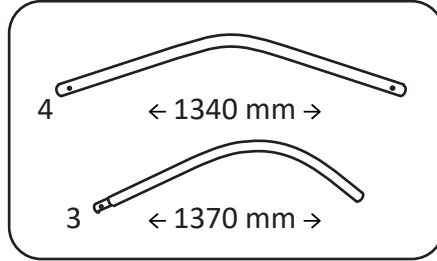

A

B

C

PROFESSIONAL CARPORT / FARM STORAGE TENT

3,30 x 4,80 m / 3,30 x 6,00 m / 3,30 x 7,20 m /
3,30 x 8,40 m / 3,30 x 9,60 m

Item Nr.	ID Nr.		4,8m	6,0m	7,2m	8,4m	9,6m
30259	1	 ← 1566 mm →	4	4	4	4	4
30260	2	 ← 1566 mm →	6	8	10	12	14
30261	3	 ← 1370 mm →	10	12	14	16	18
30262	4	 ← 1340 mm →	5	6	7	8	9
30217_E	5	 ← 1240 mm →	5	6	7	8	9
30550	6	 ← 1487 mm →	4	4	4	4	4
30398_E	7	 ← 1280 mm →	15	20	25	30	35
30397_E	8	 ← 1233 mm →	5	5	5	5	5
30400_E	9	 ← 1120 mm →	8	10	12	14	16
30430_E	10	 ← 140 mm →	32	32	32	32	32
30403_E	11	 ← 10x305 mm →	8	8	8	8	8
30404_E	12	 ← 45 mm →	20	24	28	32	36
30380_E	13	 ← 75 mm →	29	34	39	44	49
30052	14		49	58	67	76	85

PROFESSIONAL CARPORT / FARM STORAGE TENT

3,30 x 4,80 m / 3,30 x 6,00 m / 3,30 x 7,20 m /
3,30 x 8,40 m / 3,30 x 9,60 m

Item Nr.	ID Nr.		4,8m	6,0m	7,2m	8,4m	9,6m
30409_E	15		16	20	24	28	32
30048	16	← 300 mm → 	10	12	14	16	18
30408_E	17		4	4	4	4	4
30222_E	18	← 400 mm → 	10	12	14	16	18
31825	19		4	4	4	4	4
32820	20		6	8	10	12	14
30410_E	21		4	4	4	4	4
	22		1	1	1	1	1
	23		1	1	1	1	1
	24		1	1	1	1	1

PROFESSIONAL CARPORT / FARM STORAGE TENT

3,30 x 4,80 m / 3,30 x 6,00 m / 3,30 x 7,20 m /

3,30 x 8,40 m / 3,30 x 9,60 m

1

PROFESSIONAL CARPORT / FARM STORAGE TENT

3,30 x 4,80 m / 3,30 x 6,00 m / 3,30 x 7,20 m /
3,30 x 8,40 m / 3,30 x 9,60 m