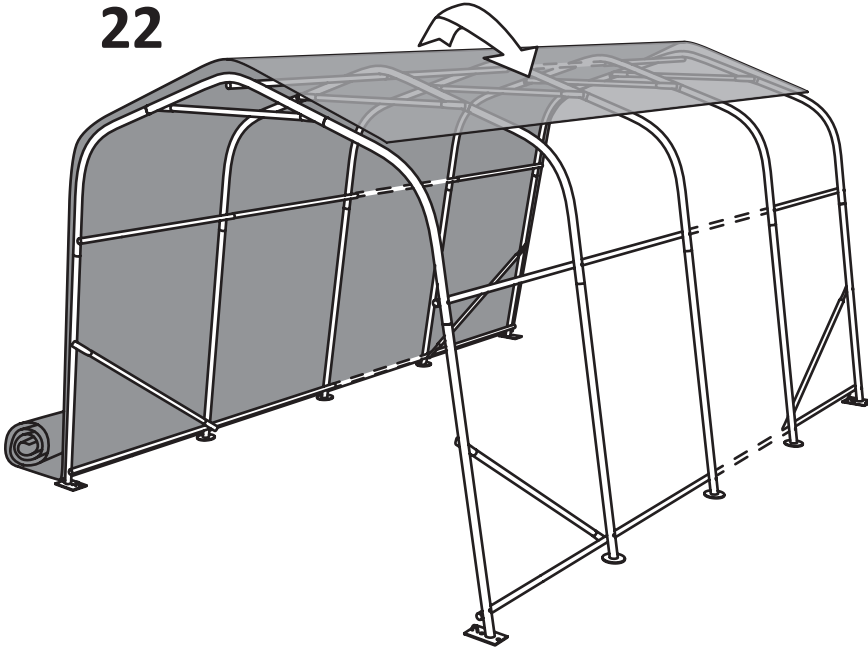

2

PROFESSIONAL CARPORT / FARM STORAGE TENT

3,30 x 4,80 m / 3,30 x 6,00 m / 3,30 x 7,20 m /
3,30 x 8,40 m / 3,30 x 9,60 m

3

PROFESSIONAL CARPORT / FARM STORAGE TENT

3,30 x 4,80 m / 3,30 x 6,00 m / 3,30 x 7,20 m /
3,30 x 8,40 m / 3,30 x 9,60 m

4

PROFESSIONAL CARPORT / FARM STORAGE TENT

3,30 x 4,80 m / 3,30 x 6,00 m / 3,30 x 7,20 m /
3,30 x 8,40 m / 3,30 x 9,60 m

5

22

PROFESSIONAL CARPORT / FARM STORAGE TENT

3,30 x 4,80 m / 3,30 x 6,00 m / 3,30 x 7,20 m /
3,30 x 8,40 m / 3,30 x 9,60 m

6

PROFESSIONAL CARPORT / FARM STORAGE TENT

3,30 x 4,80 m / 3,30 x 6,00 m / 3,30 x 7,20 m /
3,30 x 8,40 m / 3,30 x 9,60 m

7

PROFESSIONAL CARPORT / FARM STORAGE TENT

3,30 x 4,80 m / 3,30 x 6,00 m / 3,30 x 7,20 m /
3,30 x 8,40 m / 3,30 x 9,60 m

8

PROFESSIONAL CARPORT / FARM STORAGE TENT

3,30 x 4,80 m / 3,30 x 6,00 m / 3,30 x 7,20 m /
3,30 x 8,40 m / 3,30 x 9,60 m

9