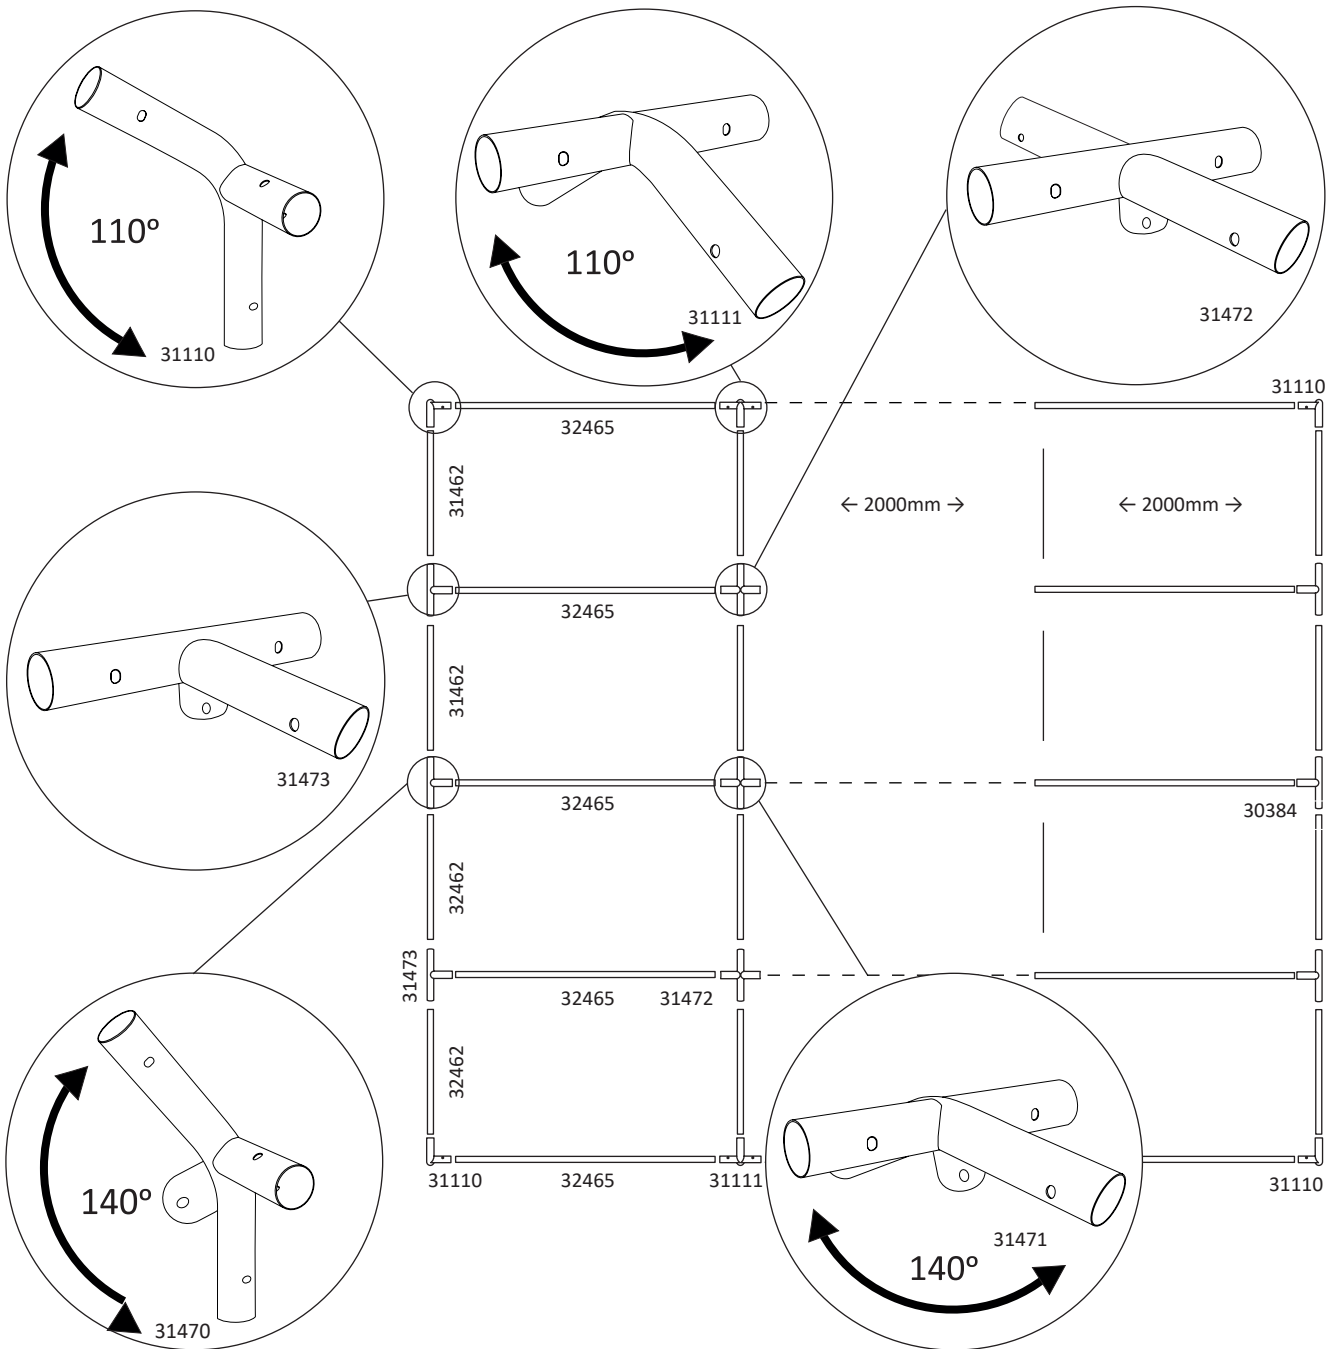

PT-L1-Q1 5 m x 10 m

1