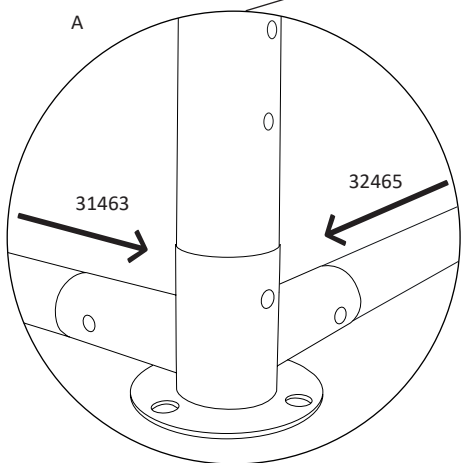

PT-L1-Q1 5 m x 10 m

7