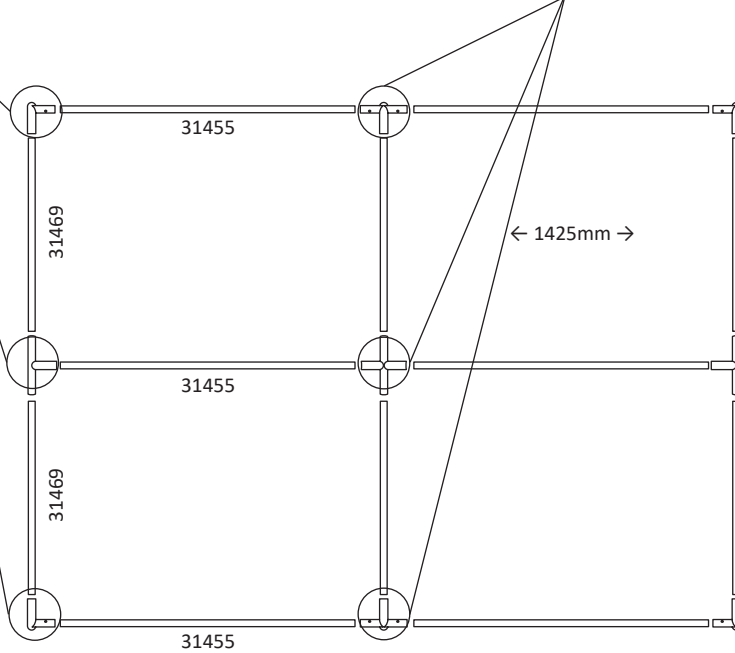

# TOOLPORT

PT-L1-Q2 3 m x 3 m

A

B

C

# PT-L1-Q2 3 m x 3 m

Item no.		3m
31469	 Ø38mm      ← 1542mm →	6
31455	 Ø38mm      ← 1425mm →	6
31461	 Ø38mm      ← 1895mm →	6
31005		6
31153		6
31154		3
33093		36
30052		36
31459		1
30430		66
30050		4
30051		4
		1
		2
		2
30046	 ← 180mm →	4
30047	 ← 160mm →	31

# PT-L1-Q2 3 m x 3 m

1

PT-L1-Q2 3 m x 3 m

2

# PT-L1-Q2 3 m x 3 m

3

4