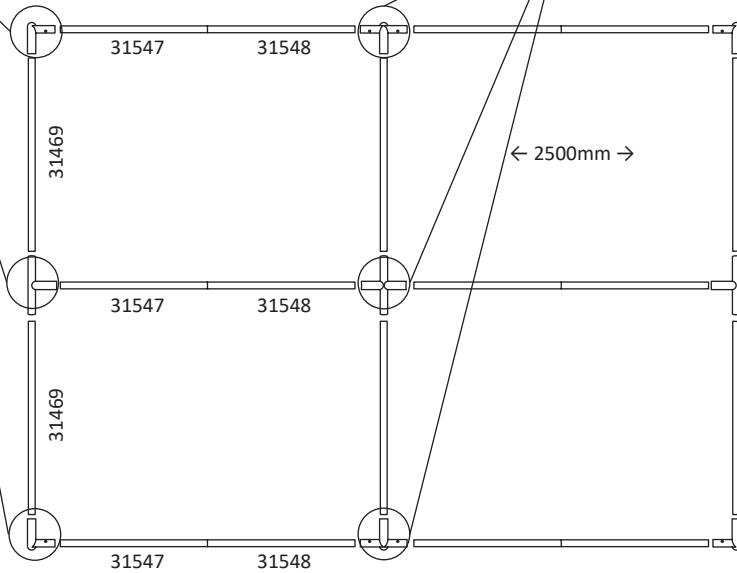

**PT-L1-Q2 3 m x 5 m**

07/2024-04

# TOOLPORT

**PT-L1-Q2 3 m x 5 m**

**A**

**B**

**C**

# PT-L1-Q2 3 m x 5 m

Item no.		5m
31469	 Ø38mm      ← 1542mm →	6
31547	 Ø38mm      ← 1251mm →	6
31548	 Ø38mm      ← 1251mm →	6
31461	 Ø38mm      ← 1895mm →	6
31005		6
31153		6
31154		3
33093		42
30052		42
31459		1
30430		66
30050		4
30051		6
		1
		4
		2
30046	 ← 180mm →	4
30047	 ← 160mm →	31

# PT-L1-Q2 3 m x 5 m

1

PT-L1-Q2 3 m x 5 m

2