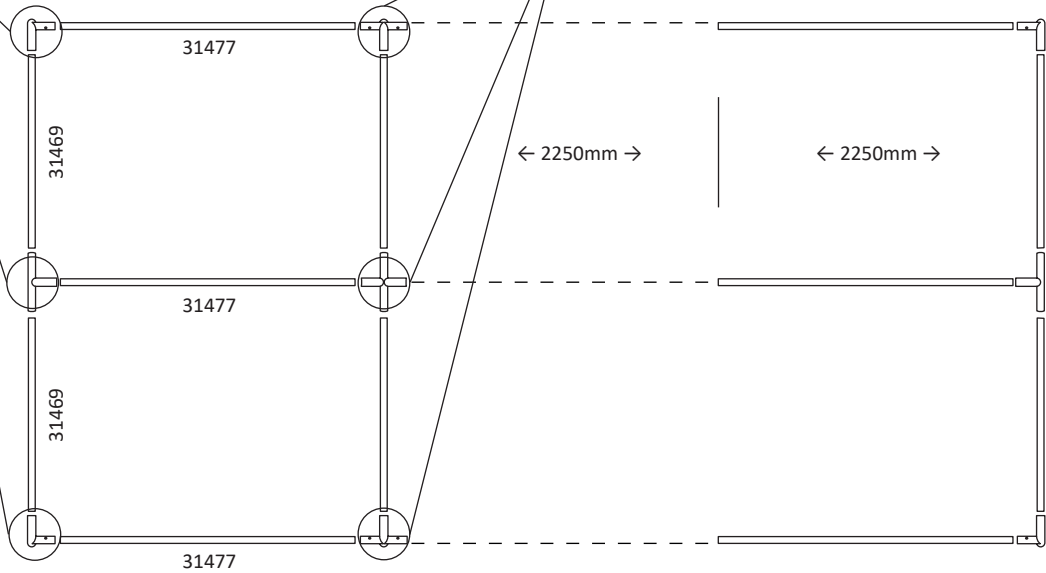

PT-L1-Q2 3 m x 9 m

07/2024-04

TOOLPORT

PT-L1-Q2 3 m x 9 m

A

B

C

PT-L1-Q2 3 m x 9 m

Item no.		9 m
31469	 Ø38mm ← 1542mm →	10
31477	 Ø38mm ← 2180mm →	12
31461	 Ø38mm ← 1895mm →	10
31005		10
31153		6
31154		9
33093		64
30052		64
31459		1
30430		102
30050		4
30051		10
		1
		8
		2
30046	 Ø38mm ← 180mm →	4
30047	 Ø38mm ← 160mm →	47

PT-L1-Q2 3 m x 9 m

1

PT-L1-Q2 3 m x 9 m

2

PT-L1-Q2 3 m x 9 m

3

4

PT-L1-Q2 3 m x 9 m

5

PT-L1-Q2 3 m x 9 m

6

PT-L1-Q2 3 m x 9 m

7

PT-L1-Q2 3 m x 9 m

8