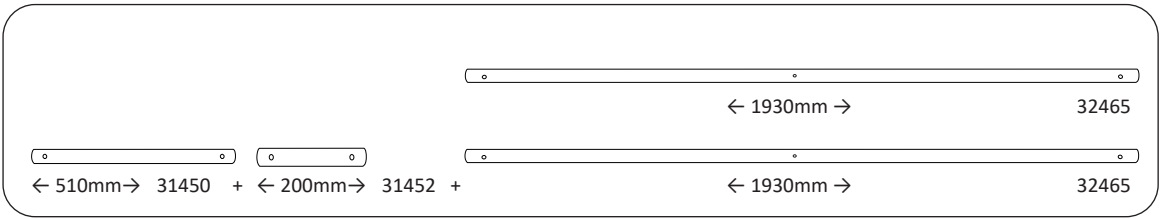

PT-L1-Q2 5 m x 6 m, 5 m x 8 m, 5 m x 10 m, 5 m x 12 m

1