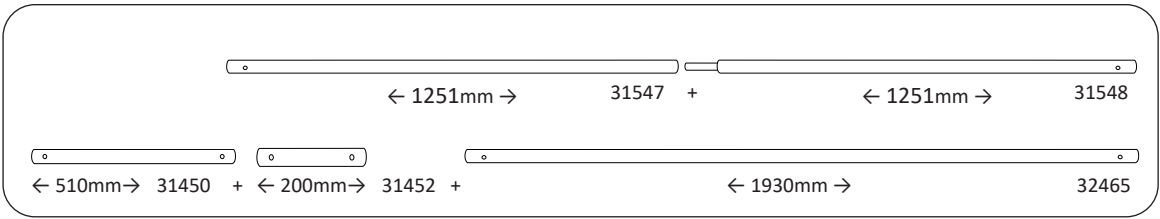

PT-L1-Q2 5 m x 5 m

07/2024-04

TOOLPORT

PT-L1-Q2 5 m x 5 m

A

B

C

PT-L1-Q2 5 m x 5 m

Item no.		5m
31450	 <p>Ø38mm ← 510mm →</p>	6
32465	 <p>Ø38mm ← 1930mm →</p>	6
31461	 <p>Ø38mm ← 1895mm →</p>	6
31547	 <p>Ø38mm ← 1251mm →</p>	6
31548	 <p>Ø38mm ← 1251mm →</p>	6
31005		6
31110	 <p>110°</p>	4
31111	 <p>110°</p>	2
31112	 <p>140°</p>	2
31113	 <p>140°</p>	1
31452	 <p>Ø42mm ← 200mm →</p>	6
30430		74
30050		4

PT-L1-Q2 5 m x 5 m

Item no.		5m
33093		54
30052		54
31459		1
30051		6
		1
		4
		2
30046		4
30047		31

PT-L1-Q2 5 m x 5 m

1

PT-L1-Q2 5 m x 5 m

2

PT-L1-Q2 5 m x 5 m

3