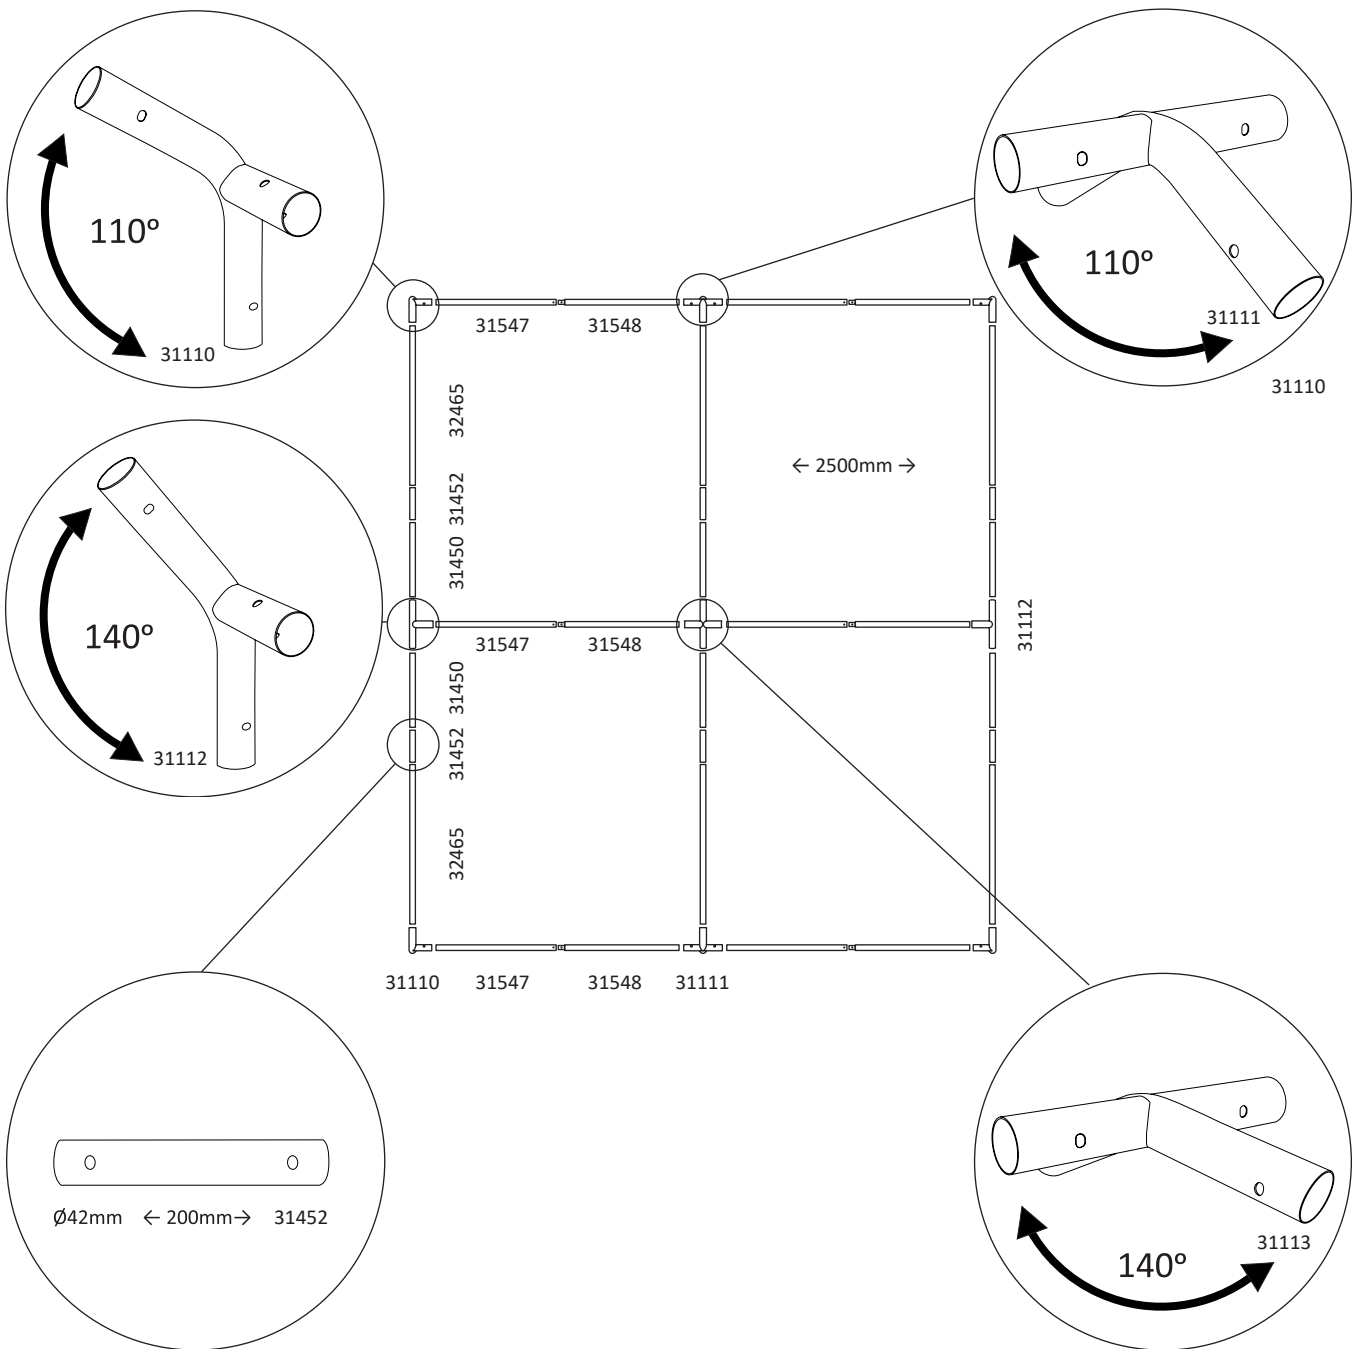

PT-L1-Q2 5 m x 5 m

07/2024-04

TOOLPORT

PT-L1-Q2 5 m x 5 m

A

B

C

PT-L1-Q2 5 m x 5 m

Item no.		5m
31450	 <p>Ø38mm ← 510mm →</p>	6
32465	 <p>Ø38mm ← 1930mm →</p>	6
31461	 <p>Ø38mm ← 1895mm →</p>	6
31547	 <p>Ø38mm ← 1251mm →</p>	6
31548	 <p>Ø38mm ← 1251mm →</p>	6
31005		6
31110	 <p>110°</p>	4
31111	 <p>110°</p>	2
31112	 <p>140°</p>	2
31113	 <p>140°</p>	1
31452	 <p>Ø42mm ← 200mm →</p>	6
30430		74
30050		4

PT-L1-Q2 5 m x 5 m

Item no.		5m
33093		54
30052		54
31459		1
30051		6
		1
		4
		2
30046		4
30047		31

PT-L1-Q2 5 m x 5 m

1

PT-L1-Q2 5 m x 5 m

2

PT-L1-Q2 5 m x 5 m

3

4

PT-L1-Q2 5 m x 5 m

5

PT-L1-Q2 5 m x 5 m

6

PT-L1-Q2 5 m x 5 m

7

PT-L1-Q2 5 m x 5 m