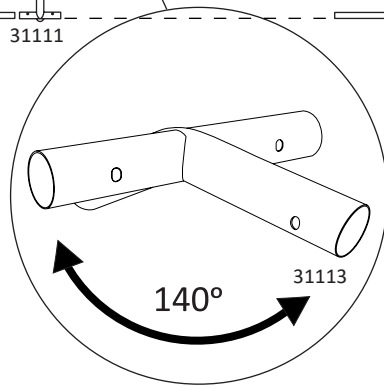

PT-L1-Q2 6 m x 12 m

07/2024-04

TOOLPORT

PT-L1-Q2 6 m x 12 m

A

B

C

PT-L1-Q2 6 m x 12 m

Item no.		12m
31107	 <p>Ø38mm ← 1442mm →</p>	28
32465	 <p>Ø38mm ← 1930mm →</p>	18
31461	 <p>Ø38mm ← 1895mm →</p>	14
31005		14
31110	 <p>110°</p>	4
31111	 <p>110°</p>	10
31112	 <p>140°</p>	2
31113	 <p>140°</p>	5
31453	 <p>Ø42mm ← 500mm →</p>	14
31459		1
30430		150
30050		4

PT-L1-Q2 6 m x 12 m

Item no.		12m
30080		12
30081		24
30051		14
		1
		12
		2
30046		4
30047		63
33093		120
30052		120

PT-L1-Q2 6 m x 12 m

1

PT-L1-Q2 6 m x 12 m

2

PT-L1-Q2 6 m x 12 m

3