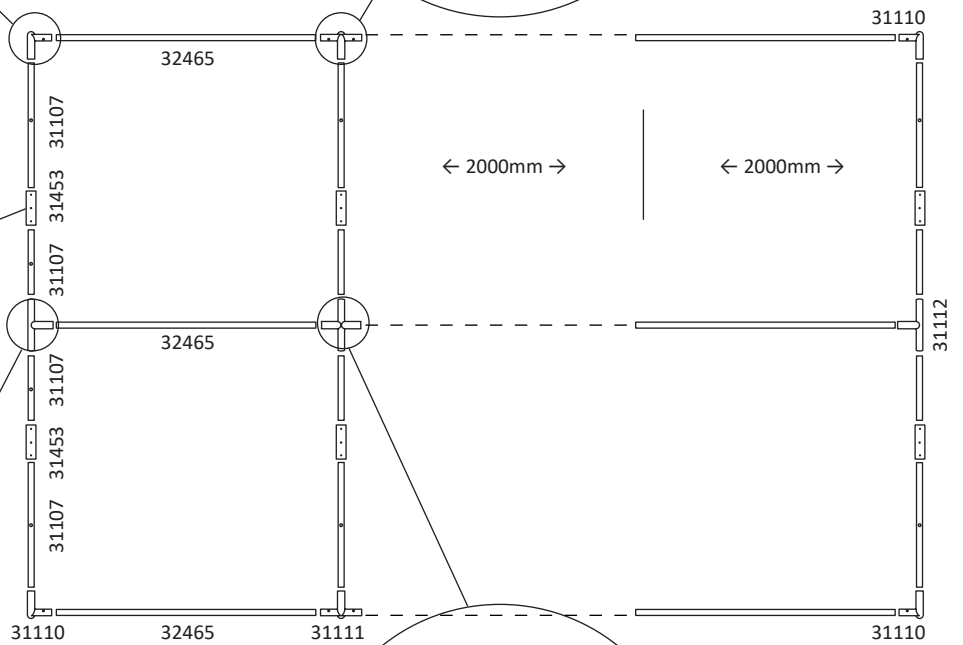

PT-L1-Q2 6 m x 12 m

07/2024-04

TOOLPORT

PT-L1-Q2 6 m x 12 m

A

B

C

PT-L1-Q2 6 m x 12 m

Item no.		12m
31107	 <p>Ø38mm ← 1442mm →</p>	28
32465	 <p>Ø38mm ← 1930mm →</p>	18
31461	 <p>Ø38mm ← 1895mm →</p>	14
31005		14
31110	 <p>110°</p>	4
31111	 <p>110°</p>	10
31112	 <p>140°</p>	2
31113	 <p>140°</p>	5
31453	 <p>Ø42mm ← 500mm →</p>	14
31459		1
30430		150
30050		4

PT-L1-Q2 6 m x 12 m

Item no.		12m
30080		12
30081		24
30051		14
		1
		12
		2
30046		4
30047		63
33093		120
30052		120

PT-L1-Q2 6 m x 12 m

1

PT-L1-Q2 6 m x 12 m

2

PT-L1-Q2 6 m x 12 m

3

4

PT-L1-Q2 6 m x 12 m

5

PT-L1-Q2 6 m x 12 m

6

PT-L1-Q2 6 m x 12 m

7

PT-L1-Q2 6 m x 12 m