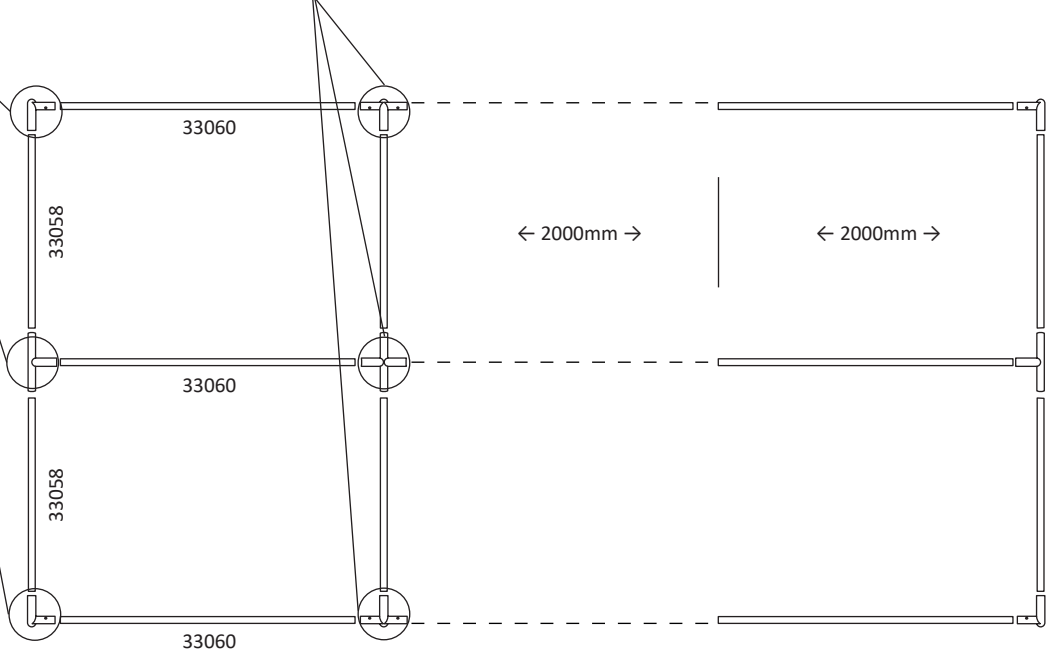

PT-L1-Q3 3 m x 2 m, 3 m x 4 m, 3 m x 6 m

07/2024-04

TOOLPORT

PT-L1-Q3 3 m x 2 m, 3 m x 4 m, 3 m x 6 m

A

B

C

PT-L1-Q3 3 m x 2 m, 3 m x 4 m, 3 m x 6 m

Item no.		2 m	4 m	6 m
33058	<p>Ø38mm ← 1542mm →</p>	4	6	8
33060	<p>Ø38mm ← 1930mm →</p>	3	6	9
33057	<p>Ø38mm ← 1895mm →</p>	4	6	8
33079		4	6	8
33062		6	6	6
33063		-	3	6
30430		48	56	64
30050		4	4	4
30051		4	4	4
		1	1	1
		2	2	2
		2	2	2
30046	<p>← 180mm →</p>	4	4	4
30047	<p>← 160mm →</p>	16	20	24

PT-L1-Q3 3 m x 2 m, 3 m x 4 m, 3 m x 6 m

1

PT-L1-Q3 3 m x 2 m, 3 m x 4 m, 3 m x 6 m

2

3

PT-L1-Q3 3 m x 2 m, 3 m x 4 m, 3 m x 6 m

4

PT-L1-Q3 3 m x 2 m, 3 m x 4 m, 3 m x 6 m

5

PT-L1-Q3 3 m x 2 m, 3 m x 4 m, 3 m x 6 m

6

PT-L1-Q3 3 m x 2 m, 3 m x 4 m, 3 m x 6 m

7