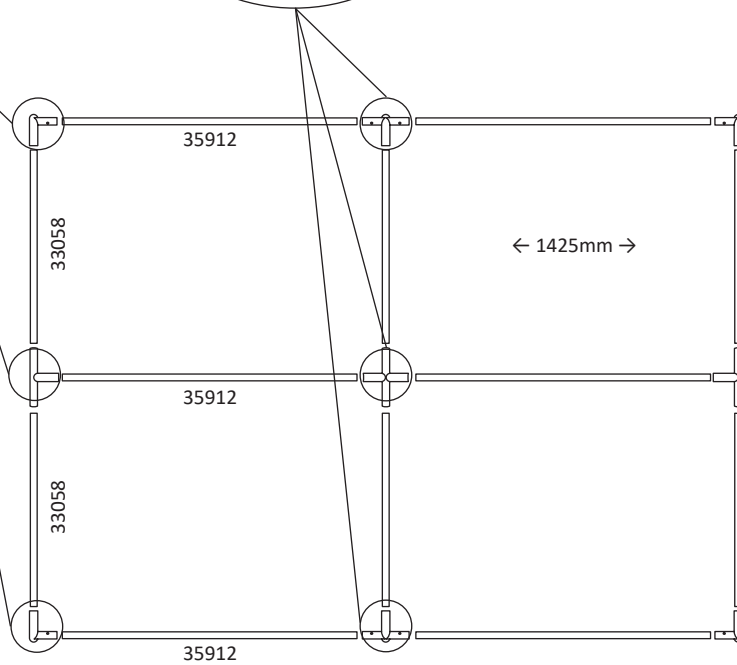

PT-L1-Q3 3 m x 3 m

07/2024-07

TOOLPORT

PT-L1-Q3 3 m x 3 m

A

B

C

PT-L1-Q3 3 m x 3 m

Item no.		3 m
33058	<p>Ø38 mm ← 1542 mm →</p>	6
35912	<p>Ø38 mm ← 1425 mm →</p>	6
33057	<p>Ø38 mm ← 1895 mm →</p>	6
33079		6
33062		6
33063		3
30430		56
30050		4
30051		4
		1
		2
		2
30046	<p>← 180mm →</p>	4
30047	<p>← 160mm →</p>	31

PT-L1-Q3 3 m x 3 m

1

PT-L1-Q3 3 m x 3 m

2

3

PT-L1-Q3 3 m x 3 m

4

PT-L1-Q3 3 m x 3 m

5

PT-L1-Q3 3 m x 3 m

6

PT-L1-Q3 3 m x 3 m

7