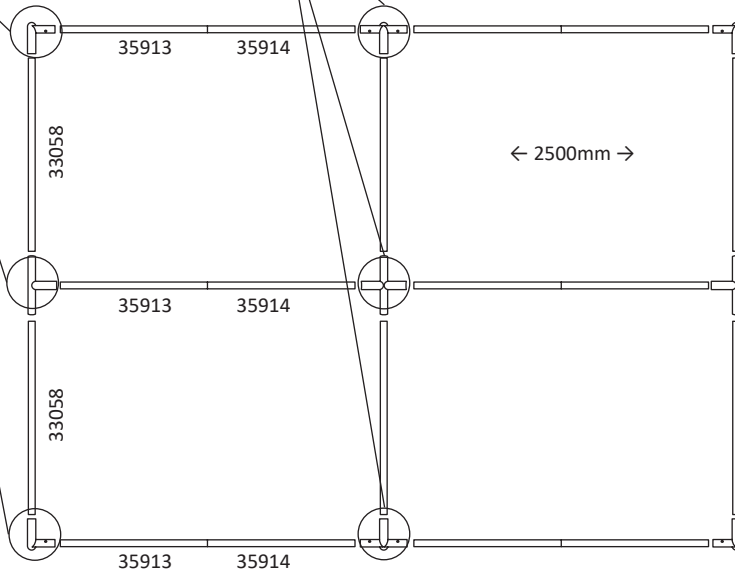

PT-L1-Q3 3 m x 5 m

07/2024-04

TOOLPORT

PT-L1-Q3 3 m x 5 m

A

B

C

PT-L1-Q3 3 m x 5 m

Item no.		5 m
33058	 <p>Ø38mm ← 1542mm →</p>	6
35913	 <p>Ø38mm ← 1251mm →</p>	6
35914	 <p>Ø38mm ← 1251mm →</p>	6
33057	 <p>Ø38mm ← 1895mm →</p>	6
33079		6
33062		6
33063		3
30430		56
30050		4
30051		4
		1
		2
		2
30046	 <p>← 180mm →</p>	4
30047	 <p>← 160mm →</p>	31

PT-L1-Q3 3 m x 5 m

1

PT-L1-Q3 3 m x 5 m

2

3

PT-L1-Q3 3 m x 5 m

4

PT-L1-Q3 3 m x 5 m

5

PT-L1-Q3 3 m x 5 m

6

PT-L1-Q3 3 m x 5 m

7