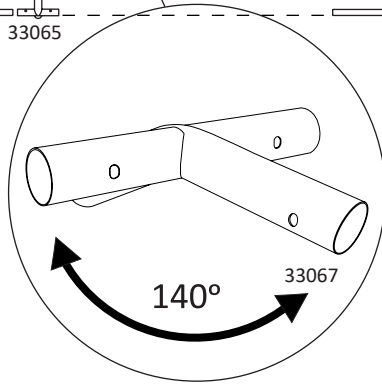

PT-L1-Q3 6 m x 12 m

07/2024-04

TOOLPORT

PT-L1-Q3 6 m x 12 m

A

B

C

PT-L1-Q3 6 m x 12 m

Item no.		12 m
33351	 <p>Ø38 mm ← 1442 mm →</p>	28
33060	 <p>Ø38 mm ← 1930 mm →</p>	18
33057	 <p>Ø38 mm ← 1895 mm →</p>	14
33079		14
33064	 <p>110°</p>	4
33065	 <p>110°</p>	10
33066	 <p>140°</p>	2
33067	 <p>140°</p>	5
33352	 <p>Ø42 mm ← 500 mm →</p>	14
30430		100
30050		4

PT-L1-Q3 6 m x 12 m

Item no.		12 m
30080		12
30081		24
30051		4
		1
		2
		2
30046		4
30047		36

PT-L1-Q3 6 m x 12 m

1

PT-L1-Q3 6 m x 12 m

2

PT-L1-Q3 6 m x 12 m

3