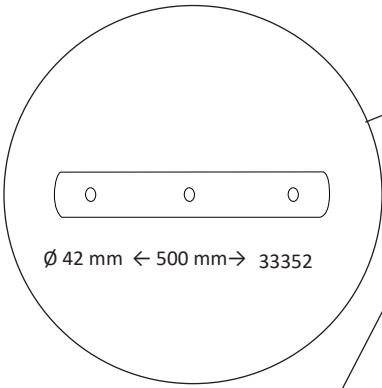

PT-L1-Q3 6 m x 12 m

1