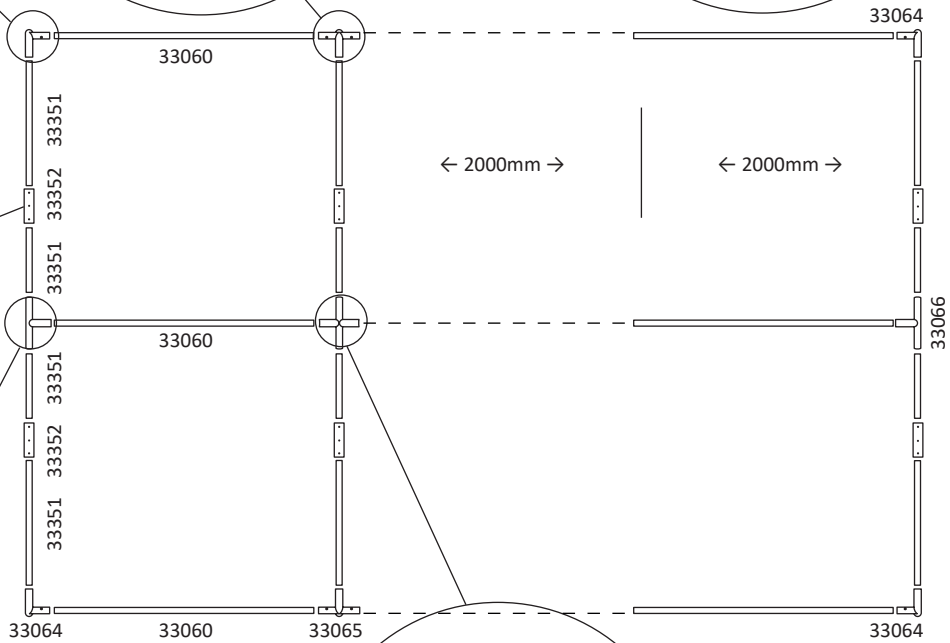

PT-L1-Q3 6 m x 12 m

07/2024-04

TOOLPORT

PT-L1-Q3 6 m x 12 m

A

B

C

PT-L1-Q3 6 m x 12 m

Item no.		12 m
33351	 <p>Ø38 mm ← 1442 mm →</p>	28
33060	 <p>Ø38 mm ← 1930 mm →</p>	18
33057	 <p>Ø38 mm ← 1895 mm →</p>	14
33079		14
33064	 <p>110°</p>	4
33065	 <p>110°</p>	10
33066	 <p>140°</p>	2
33067	 <p>140°</p>	5
33352	 <p>Ø42 mm ← 500 mm →</p>	14
30430		100
30050		4

PT-L1-Q3 6 m x 12 m

Item no.		12 m
30080		12
30081		24
30051		4
		1
		2
		2
30046		4
30047		36

PT-L1-Q3 6 m x 12 m

1

PT-L1-Q3 6 m x 12 m

2

PT-L1-Q3 6 m x 12 m

3

4

PT-L1-Q3 6 m x 12 m

5

PT-L1-Q3 6 m x 12 m

6

PT-L1-Q3 6 m x 12 m

7

PT-L1-Q3 6 m x 12 m