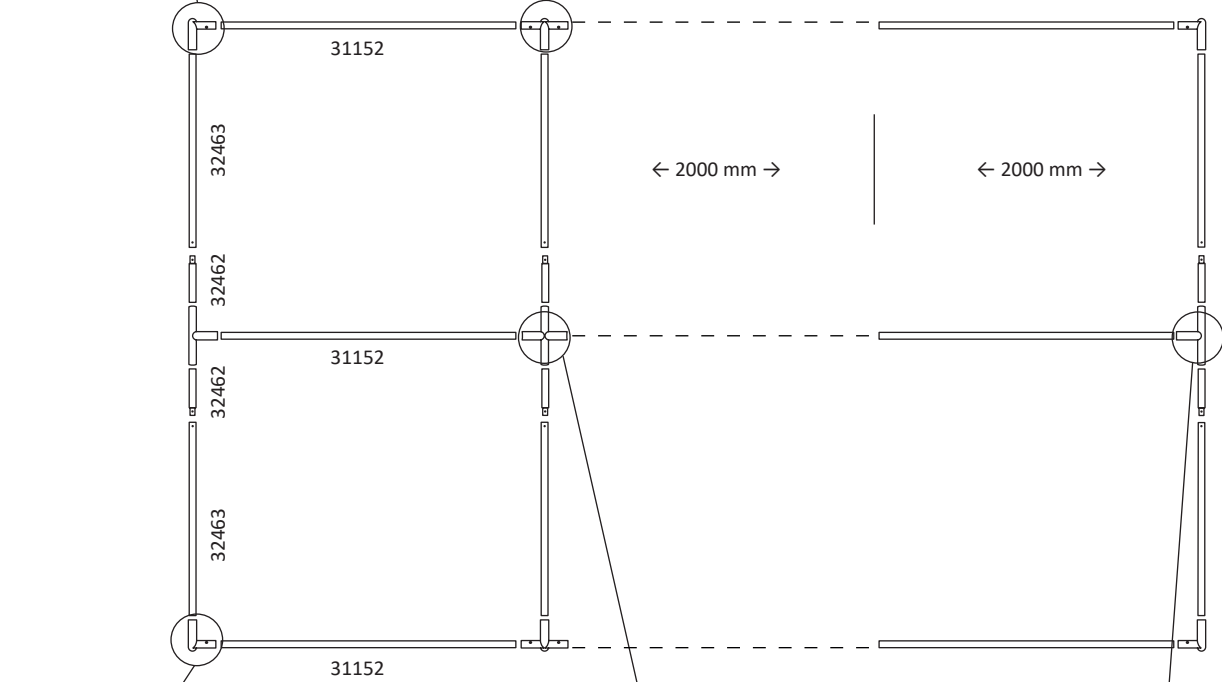

PT-L2-Q1 4 m x 6 m, 4 m x 8 m, 4 m x 10 m

07/2024-04

TOOLPORT

PT-L2-Q1 4 m x 6 m, 4 m x 8 m, 4 m x 10 m

A

B

C

PT-L2-Q1 4 m x 6 m, 4 m x 8 m, 4 m x 10 m

Item no.		6 m	8 m	10 m
32462	 Ø38 mm ← 235 mm →	8	10	12
31152	 Ø38 mm ← 1920 mm →	9	12	15
31176	 Ø38 mm ← 1905 mm →	10	12	14
32463	 Ø38 mm ← 1920 mm →	8	10	12
31142	 Ø50 mm ← 1945 mm →	8	10	12
31178	 ← 1800 mm →	4	5	6
31143		2	2	2
31153		2	2	2
31156		2	2	2
31144		4	6	8
31154		2	3	4
33339		4	4	4
30897		4	6	8
30898		2	2	2
30430		119	143	167
30429		18	18	18

PT-L2-Q1 4 m x 6 m, 4 m x 8 m, 4 m x 10 m

Item no.		6 m	8 m	10 m
30050		4	4	4
30051		8	10	12
30852		1	1	1
30382		1	1	1
30081		12	16	20
30080		6	8	10
33095		8	10	12
30384		8	10	12
30052		8	10	12
		1	1	1
		6	8	10
		2	2	2
30914		62	78	94
30915		16	20	24
30535		78	98	118
30048		4	4	4
30046		8	10	12
30047		35	41	47

PT-L2-Q1 4 m x 6 m, 4 m x 8 m, 4 m x 10 m

PT-L2-Q1 4 m x 6 m, 4 m x 8 m, 4 m x 10 m

1

PT-L2-Q1 4 m x 6 m, 4 m x 8 m, 4 m x 10 m

2

PT-L2-Q1 4 m x 6 m, 4 m x 8 m, 4 m x 10 m

3

PT-L2-Q1 4 m x 6 m, 4 m x 8 m, 4 m x 10 m