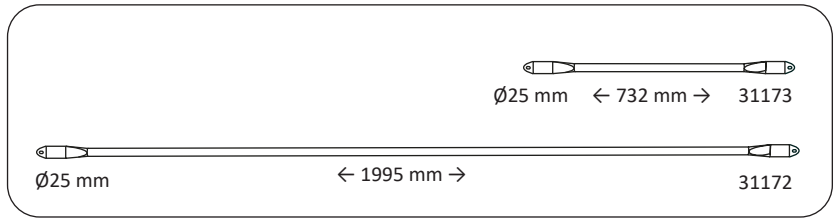

Item no.		12 m	16 m
31167	<p>Ø38 mm ← 1960 mm →</p>	28	36
31152	<p>Ø38 mm ← 1920 mm →</p>	30	40
31142	<p>Ø50 mm ← 1945 mm →</p>	14	18
31176	<p>Ø38 mm ← 1905 mm →</p>	20	24
31172	<p>← 1995 mm →</p>	14	16
31173	<p>← 732 mm →</p>	7	8
31160	<p>110°</p>	2	2
31161	<p>110°</p>	2	2
31162	<p>140°</p>	2	2
31163	<p>140°</p>	5	7
31164		10	14
31165		4	4
31168	<p>110°</p>	10	14
33339		4	4
30897		10	14
30898		6	6

PT-L2-Q1 8 m x 12 m, 8 m x 16 m

30914

30535

30915

30382

Ø 38mm

Ø 50mm

PT-L2-Q1 8 m x 12 m, 8 m x 16 m

1

PT-L2-Q1 8 m x 12 m, 8 m x 16 m

2

3

PT-L2-Q1 8 m x 12 m, 8 m x 16 m

4

5

PT-L2-Q1 8 m x 12 m, 8 m x 16 m