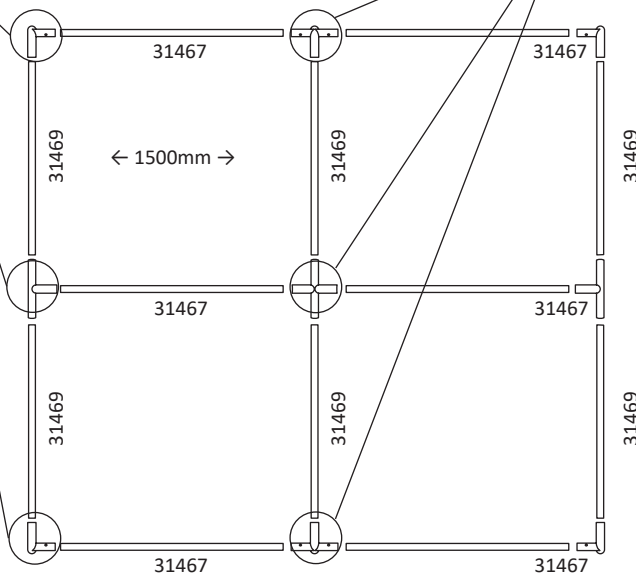

PT-L2-Q3 3 m x 3 m

07/2024-04

TOOLPORT

PT-L2-Q3 3 m x 3 m

A

B

C

PT-L2-Q3 3 m x 3 m

Item no.		3 m
31469	<p>Ø38mm ← 1542mm →</p>	6
31467	<p>Ø38mm ← 1425mm →</p>	6
31109	<p>Ø38mm ← 1895mm →</p>	6
31153		6
31154		3
33093		30
30052		30
31459		1
30430		66
30429		14
30050		4
30051		6
		1
		4
		2
30046	<p>← 180mm →</p>	4
30047	<p>← 160mm →</p>	31

PT-L2-Q3 3 m x 3 m

1

PT-L2-Q3 3 m x 3 m

2

PT-L2-Q3 3 m x 3 m

3

4

PT-L2-Q3 3 m x 3 m

5

PT-L2-Q3 3 m x 3 m

6

PT-L2-Q3 3 m x 3 m

7

PT-L2-Q3 3 m x 3 m

8