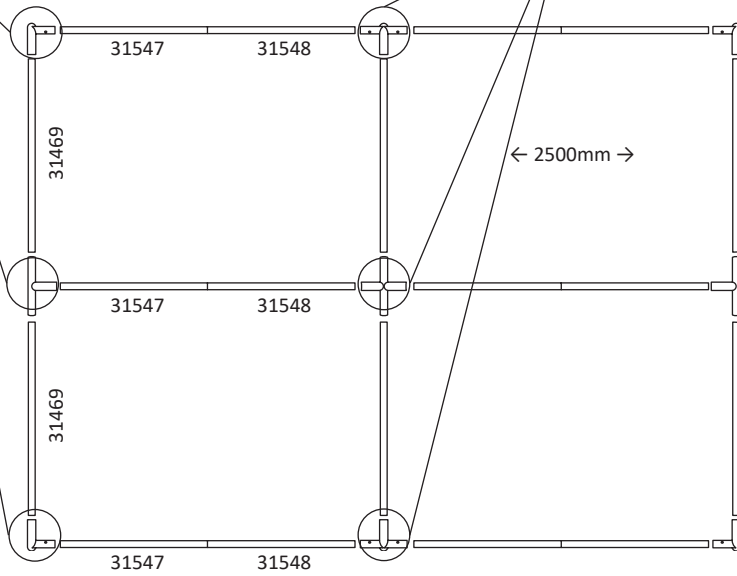

PT-L2-Q3 3 m x 5 m

07/2024-04

TOOLPORT

PT-L2-Q3 3 m x 5 m

A

B

C

PT-L2-Q3 3 m x 5 m

Item no.		5 m
31469	<p>∅38mm ← 1542mm →</p>	6
31547	<p>∅38mm ← 1251mm →</p>	6
31548	<p>∅38mm ← 1251mm →</p>	6
31109	<p>∅38mm ← 1895mm →</p>	6
31153		6
31154		3
33093		42
30052		42
31459		1
30430		66
30429		14
30050		4
30051		6
		1
		4
		2
30046	<p>← 180mm →</p>	4
30047	<p>← 160mm →</p>	31

PT-L2-Q3 3 m x 5 m

1

PT-L2-Q3 3 m x 5 m

2

PT-L2-Q3 3 m x 5 m

3

4

PT-L2-Q3 3 m x 5 m

5

PT-L2-Q3 3 m x 5 m

6

PT-L2-Q3 3 m x 5 m

7

PT-L2-Q3 3 m x 5 m

8