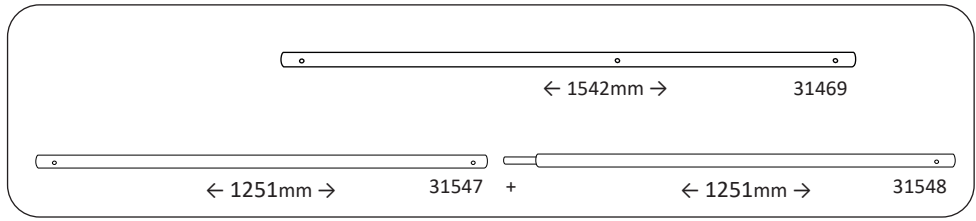

PT-L2-Q3 3 m x 5 m

07/2024-04

TOOLPORT

PT-L2-Q3 3 m x 5 m

A

B

C

PT-L2-Q3 3 m x 5 m

Item no.		5 m
31469	<p>∅38mm ← 1542mm →</p>	6
31547	<p>∅38mm ← 1251mm →</p>	6
31548	<p>∅38mm ← 1251mm →</p>	6
31109	<p>∅38mm ← 1895mm →</p>	6
31153		6
31154		3
33093		42
30052		42
31459		1
30430		66
30429		14
30050		4
30051		6
		1
		4
		2
30046	<p>← 180mm →</p>	4
30047	<p>← 160mm →</p>	31

PT-L2-Q3 3 m x 5 m

1

PT-L2-Q3 3 m x 5 m

2

PT-L2-Q3 3 m x 5 m

3

4

PT-L2-Q3 3 m x 5 m