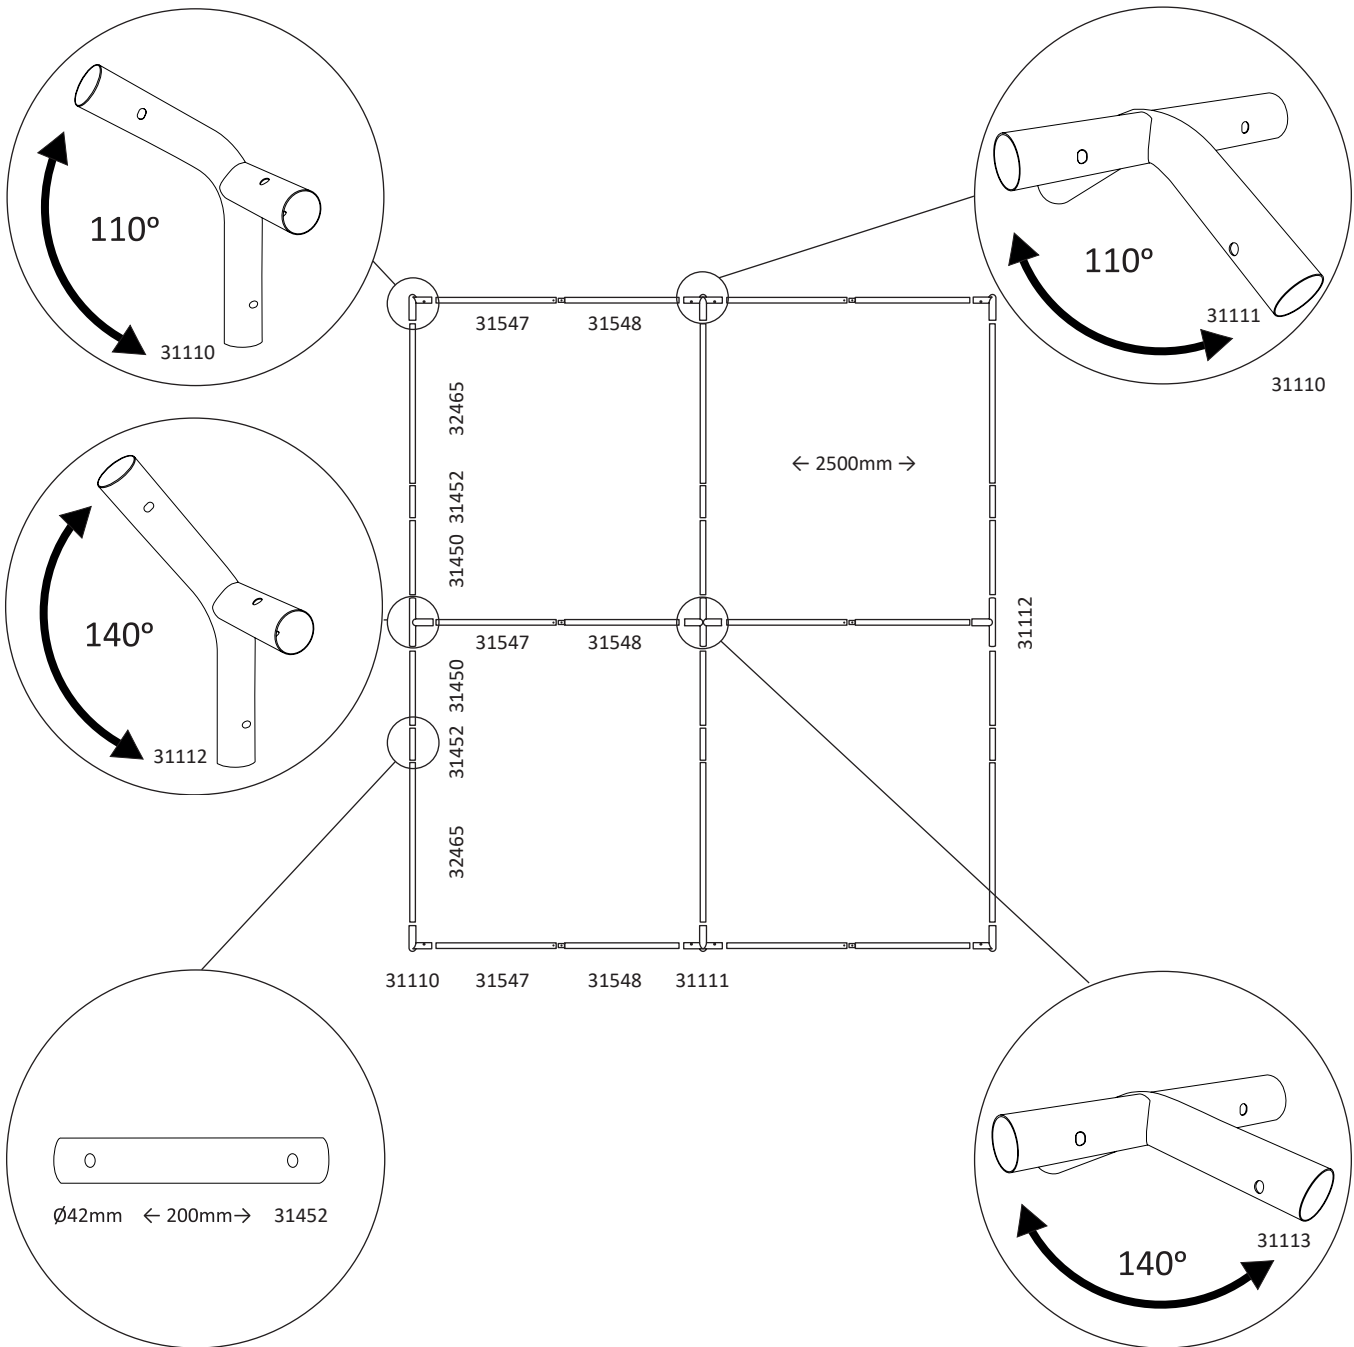

PT-L2-Q3 5 m x 5 m

07/2024-04

TOOLPORT

PT-L2-Q3 5 m x 5 m

A

B

C

PT-L2-Q3 5 m x 5 m

Item no.		Q'ty
31450	 Ø38mm ← 510mm →	6
32465	 Ø38mm ← 1930mm →	6
31109	 Ø38mm ← 1895mm →	6
31547	 Ø38mm ← 1251mm →	6
31548	 Ø38mm ← 1251mm →	6
31110		4
31111		2
31112		2
31113		1
31452	 Ø42mm ← 200mm →	6
30430		70
30429		22

PT-L2-Q3 5 m x 5 m

Item no.		Q'ty
30050		4
33093		48
30052		48
31459		1
30051		6
		1
		4
		2
30044		4
30047	 ← 160mm →	36

PT-L2-Q3 5 m x 5 m

1

PT-L2-Q3 5 m x 5 m

2

PT-L2-Q3 5 m x 5 m

3

4

PT-L2-Q3 5 m x 5 m

5

PT-L2-Q3 5 m x 5 m

6

PT-L2-Q3 5 m x 5 m

7

PT-L2-Q3 5 m x 5 m