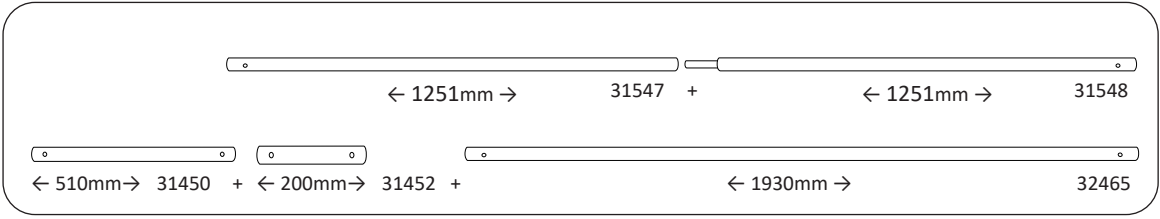

PT-L2-Q3 5 m x 5 m

07/2024-04

TOOLPORT

PT-L2-Q3 5 m x 5 m

A

B

C

PT-L2-Q3 5 m x 5 m

Item no.		Q'ty
31450	 Ø38mm ← 510mm →	6
32465	 Ø38mm ← 1930mm →	6
31109	 Ø38mm ← 1895mm →	6
31547	 Ø38mm ← 1251mm →	6
31548	 Ø38mm ← 1251mm →	6
31110		4
31111		2
31112		2
31113		1
31452	 Ø42mm ← 200mm →	6
30430		70
30429		22

PT-L2-Q3 5 m x 5 m

Item no.		Q'ty
30050		4
33093		48
30052		48
31459		1
30051		6
		1
		4
		2
30044		4
30047	 ← 160mm →	36

PT-L2-Q3 5 m x 5 m

1

PT-L2-Q3 5 m x 5 m

2

PT-L2-Q3 5 m x 5 m

3